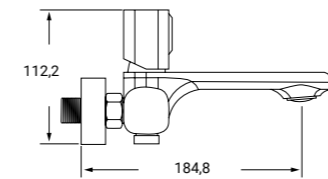

### MONOMANDO BAÑO/DUCHA EN NEGRO MATE CON MANETA CROMO, CON ACCESORIOS MOD. LYRA

Cartucho cerámico 26 mm salida libre

*BLACK SINGLE LEVER BATH MIXER WITH KIT WITH CHROMED HANDLE 26 CARTRIDGE*

CAR26SL

AIR24100SUM