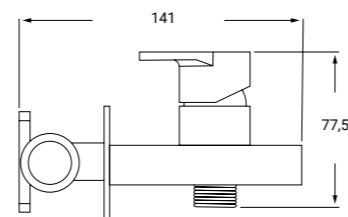

REF: IR32 P.V.P 135€

MONOMANDO EMPOTRADO TODO EN UNO (TODO LATÓN) MOD. IRIS

Cartucho cerámico 25 mm salida fija
BUILT IN SINGLE LEVER BIDET MIXER

REF: BENE32 P.V.P 145€

MONOMANDO BIDE EMPOTRADO CON ACCESORIOS EN NEGRO MATE

*BLACK BUILT IN SINGLE LEVER BIDET
MIXER*

REF: IR32 NE P.V.P 158€

MONOMANDO EMPOTRADO TODO EN UNO (TODO LATÓN) EN NEGRO MATE MOD. IRIS

Cartucho cerámico 25 mm salida fija
*BLACK BUILT IN SINGLE LEVER BIDET
MIXER*

REF: IR60 P.V.P 85€

TOMA AGUA PARA W.C. TODO LATÓN. INCLUYE FLEJO PARA ADAPTAR A WC

*HYGIENIC SET TAP FOR WC TWIN
HANDLE TWO FUNCTIONS MIXER*

REF: BECR32 P.V.P 115€

MONOMANDO BIDE EMPOTRADO CON ACCESORIOS

BUILT IN SINGLE LEVER BIDET MIXER

REF: MA011 P.V.P 195€

MONOMANDO LAVABO EMPOTRADO MOD. MAYA

Cartucho cerámico 35 mm salida fija
BUILT IN WASH BASIN MIXER

REF: BEOR32 P.V.P 145€

MONOMANDO BIDE EMPOTRADO CON ACCESORIOS ACABADO DORADO

GOLD BUILT IN SINGLE LEVER BIDET

REF: MA11 NE P.V.P 235€

MONOMANDO LAVABO EMPOTRADO EN NEGRO MATE MOD. MAYA

Cartucho cerámico 35 mm salida fija
BLACK BUILT IN WASH BASIN MIXER