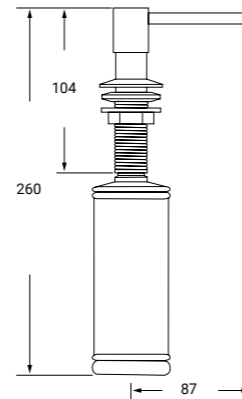

**DISPENSADOR DE JABON
COCINA EN NEGRO
MATE REDONDO**

*ROUND SOAP DISPENSER FOR
KITCHEN IN BLACK*