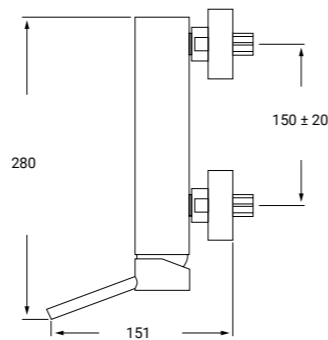

REF: IR01 P.V.P 85€

**MONOMANDO LAVABO
MOD. IRIS**

Cartucho cerámico 35 mm salida fija
*SINGLE LEVER WASH BASIN MIXER
35 CARTRIDGE*

CAR35

AIR18100M

REF: IR02 P.V.P 85€

**MONOMANDO BIDE
MOD. IRIS**

Cartucho cerámico 35 mm salida fija
*SINGLE LEVER BIDET MIXER
35 CARTRIDGE*

CAR35

ROT24100MX22100H

REF: IR03 P.V.P 129€

**MONOMANDO BAÑO/DUCHA
CON ACCESORIOS MOD. IRIS**

Cartucho cerámico 35 mm salida fija
*SINGLE LEVER BATH MIXER WITH KIT
35 CARTRIDGE*

CAR35

AIR24100M

REF: IR04 P.V.P 95€

**MONOMANDO DUCHA CON
ACCESORIOS MOD. IRIS**

Cartucho cerámico 35 mm salida fija
*SINGLE LEVER SHOWER MIXER WITH KIT
35 CARTRIDGE*

CAR35