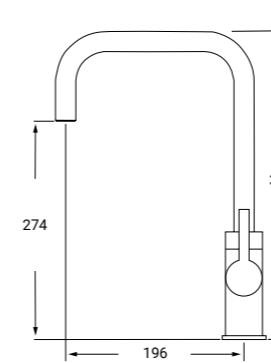

Cartucho cerámico 35 mm salida fija

*VERTICAL WHITE KITCHEN MIXER 35 CARTRIDGE*

REF: FR16 P.V.P 92€

**MONOMANDO FREGADERO EN NEGRO MATE MOD. SALOME**

Cartucho cerámico 35 mm salida fija

*VERTICAL BLACK KITCHEN MIXER 35 CARTRIDGE*