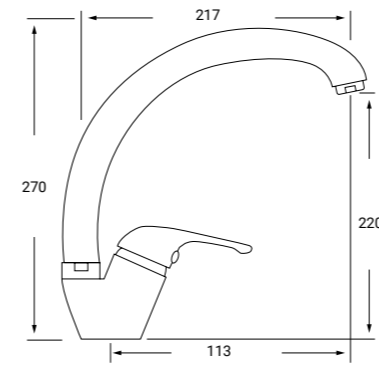

CAR35

AIR22100H

REF: FR05 P.V.P 66€

**MONOMANDO FREGADERO  
MOD. FEDORA**Cartucho cerámico 35 mm salida fija  
*VERTICAL KITCHEN MIXER 35 CARTRIDGE*

CAR35

AIR24100M

REF: NOR16 P.V.P 57€

**MONOMANDO FREGADERO  
MOD. NORMA**Cartucho cerámico 40 mm salida fija  
*VERTICAL KITCHEN MIXER-40 CARTRIDGE*