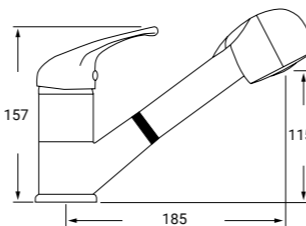

**MONOMANDO FREGADERO
EXTRAIBLE MOD. NORMA**

Cartucho cerámico 40 mm salida fija

*HORIZONTAL KITCHEN MIXER WITH 2
FUNCTION PULL OUT SPRAY 40 CARTRIDGE*

CAR40

AIR24100M

CAB03

FL06

LAT15