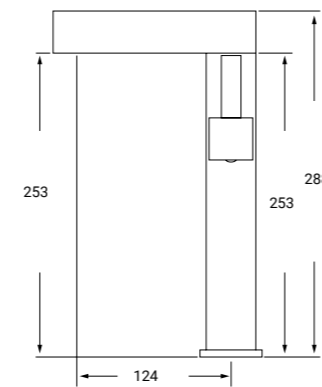

MONOMANDO LAVABO ELEVADO MOD. INCA

Cartucho cerámico 25 mm salida libre

HIGH SINGLE LEVER WASH-BASIN MIXER 35 CARTRIDGE

CAR25

AIR16100MS