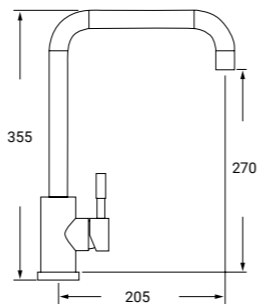

MONOMANDO FREGADERO EN ACERO INOX IDABLE MOD. SALOME

Cartucho cerámico 35 mm

KITCHEN MIXER IN STAINLESS STEEL 35 CARTRIDGE