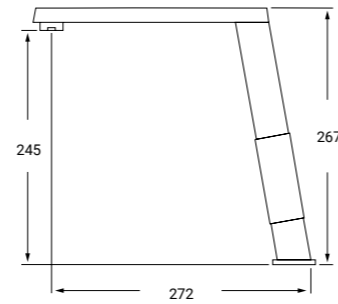

CAR25 ER

AIR24100M

REF: FR21 P.V.P 150€

**MONOMANDO FREGADERO CUADRADO MOD. PISA**

Cartucho cerámico de 25 mm

*INCLINED KITCHEN MIXER 25 CARTRIDGE*

CAR25

AIR24100M