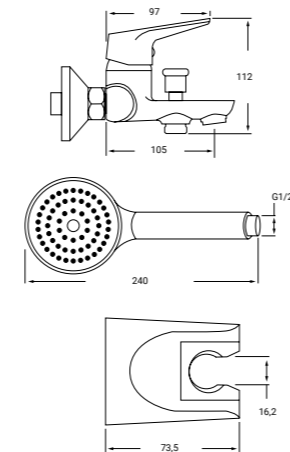

**MONOMANDO BIDE
MOD. GALACTIC**

Cartucho cerámico 35 mm salida fija
SINGLE LEVER BIDET MIXER 35 CARTRIDGE