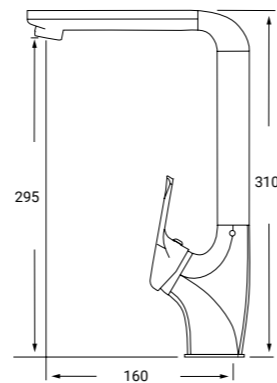

CAR35

AIR20100M

REF: FR23 P.V.P 109€

**MONOMANDO FREGADERO  
CROMO MOD. CORINA**Cartucho cerámico 35 mm  
*VERTICAL KITCHEN MIXER 35 CARTRIDGE*

CAR35

AIR24100M

REF: FR10 P.V.P 88€

**MONOMANDO FREGADERO  
MOD. MEDEA**Cartucho cerámico 35 mm salida fija  
*VERTICAL KITCHEN MIXER 35 CARTRIDGE*