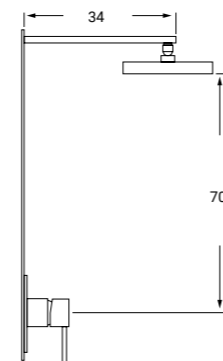

DUCHA EMPOTRADA PARED MAYA ROCIADOR 20 CMS. ABS EN NEGRO MATE

Cartucho cerámico 35 mm salida fija
BLACK BUILT IN SINGLE LEVER SHOWER