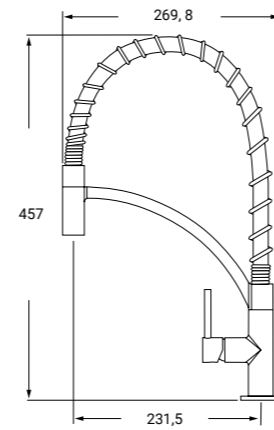

**MONOMANDO FLEXIBLE
CROMO MOD. ALCOR**

Cartucho cerámico 25 mm

FLEXIBLE KITCHEN MIXER 25 CARTRIDGE

CAR25

AIR16100MS

REF: IR30 NE P.V.P 150 €

**MONOMANDO FREGADERO
ABATIBLE EN NEGRO MATE
MOD. IRIS**

Cartucho cerámico 40 mm

*FOLDING BLACK KITCHEN MIXER
40 CARTRIDGE*

CAR40

AIR22100H