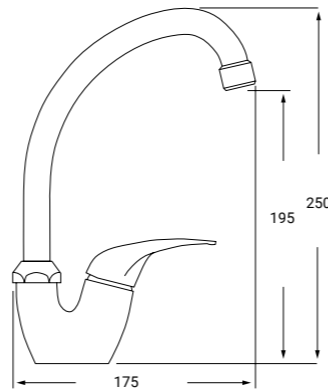

REF: GR1A04 P.V.P 30€

**LAVABO PARED 1 AGUA**

Cartucho 25 mm 1 agua salida fija

ONE WATER WALL WASH BASIN

CAR1AG25

AIR24100M

REF: GR1A09 P.V.P 38€

**LAVABO PARED 1 AGUA.  
MANETA GERONTOLÓGICA**