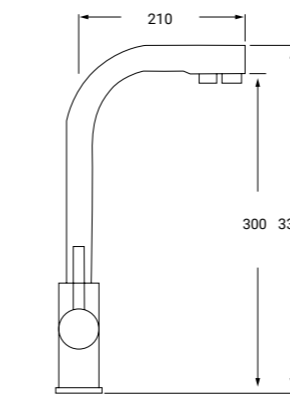

**MONOMANDO FREGADERO
OSMOSIS ANGULAR EN
NEGRO MATE**

Cartucho cerámico 35 mm salida libre
Montura cerámica

*KITCHEN MIXER DOUBLE FUNCTION
PURIFIED WATER IN BLACK*