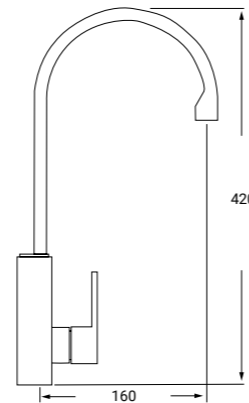

MONOMANDO FREGADERO REPISA MOD. MAYA

Cartucho cerámico 25 mm salida fija

VERTICAL KITCHEN MIXER 25 CARTRIDGE

CAR25

AIR16100MS