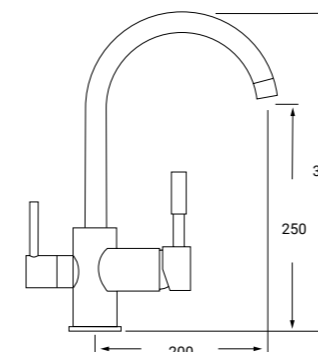

**MONOMANDO FREGADERO
OSMOSIS CIRCULAR**

Cartucho cerámico 35 mm salida fija
Montura cerámica

*KITCHEN MIXER DOUBLE FUNCTION
PURIFIED WATER*