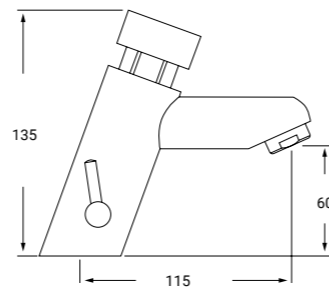

**LAVABO TEMPORIZADO
MEZCLADOR DISEÑO 2 AGUAS**

TIMING FAUCET FOR BASIN

REF: TEMP03 P.V.P 47€

**LAVABO TEMPORIZADO
MANUAL**

TIMING FAUCET FOR BASIN