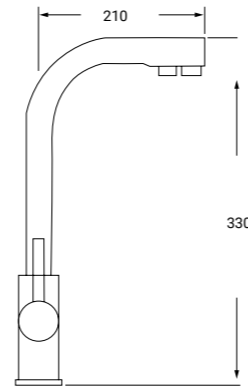

*KITCHEN MIXER DOUBLE FUNCTION  
PURIFIED WATER IN BLACK*

CAR35SL

MC02

AIR18100M

AIR24100M

05  
ACERO  
INOXIDABLE  
*Cocina* ——— SERIE

REF: IR25 ACER P.V.P 160€

**MON.FREG.EXTRAIBLE EN ACERO INOXIDABLE MOD.IRIS**