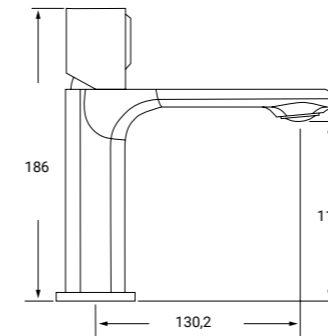

### MONOMANDO LAVABO EN NEGRO MATE CON MANETA CROMO MOD. LYRA

Cartucho cerámico 26 mm salida libre

*BLACK SINGLE LEVER WASH BASIN MIXER WITH CHROMED HANDLE 26 CARTRIDGE*

CAR26SL

AIR24100SUM

REF: LYR03 NECRO P.V.P 173€