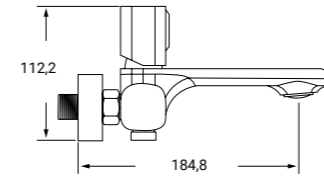

**MONOCOMANDO LAVABO EN
NEGRO MATE MOD. LYRA**

Cartucho cerámico 26 mm salida libre
*BLACK SINGLE LEVER WASH BASIN
MIXER 26 CARTRIDGE*

CAR26SL

AIR24100SUM