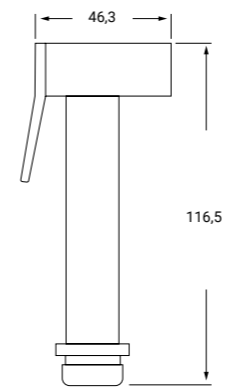

REF: REGFL01 P.V.P 8€  
**REGULADOR CON FLEXO  
 ESTANDARD**

*REGULATOR WITH STANDARD FLEXUS*

REF: GER40 P.V.P 11€

**MANETA GERONTOLOGICA  
40 EN BOLSA***GERONTOLOGICAL HANDLE*

REF: GER40 BLI P.V.P 15€

**MANETA GERONTOLOGICA  
40 EN BLISTER***GERONTOLOGICAL HANDLE IN BLISTER*