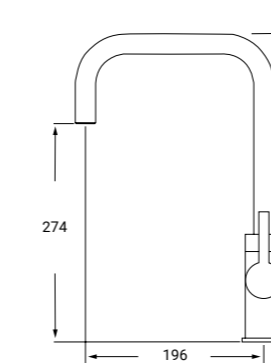

Cartucho cerámico 35 mm salida fija

*VERTICAL WHITE KITCHEN MIXER 35 CARTRIDGE*

REF: FR16 P.V.P 92€

**MONOMANDO FREGADERO EN NEGRO MATE MOD. SALOME**

Cartucho cerámico 35 mm salida fija

*VERTICAL BLACK KITCHEN MIXER 35 CARTRIDGE*