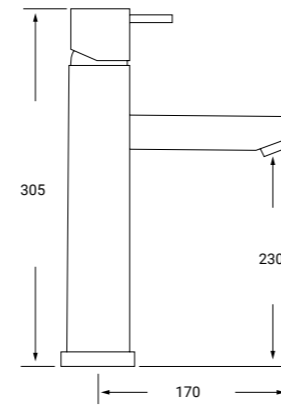

MONOMANDO LAVABO ELEVADO EN NEGRO MATE MOD. ACUARIO

Cartucho cerámico 35 mm

HIGH SINGLE LEVER WASH-BASIN MIXER IN BLACK-35 CARTRIDGE

CAR35

AIR16100MS