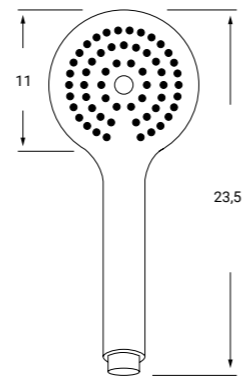

**MANGO DUCHA CUADRADO ABS**

*SQUARE HANDSHOWER*

REF: M04 P.V.P 7€

**MANGO DUCHA REDONDO  
ABS***ROUND HANDSHOWER*

REF: M10 P.V.P 12€

**MANGO DUCHA REDONDO  
ABS EN NEGRO MATE***BLACK ROUND HANDSHOWER*

REF: M19 P.V.P 12€