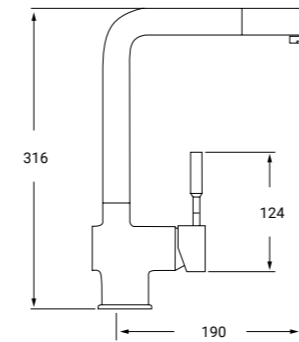

MONOMANDO FREGADERO MINIMALISTA EXTRAIBLE EN NEGRO MATE MOD. IRIS

Cartucho cerámico 40 mm salida fija
VERTICAL KITCHEN MIXER PULL-OUT
SPRAY BLACK 40 CARTRIDGE