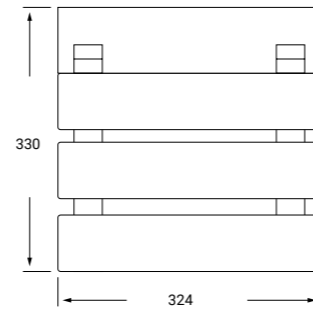

REF: ASAL P.V.P 85€
**ASIENTO DE DUCHA DE
ALUMINIO Y ABS**

FOLDING SHOWER SEAT