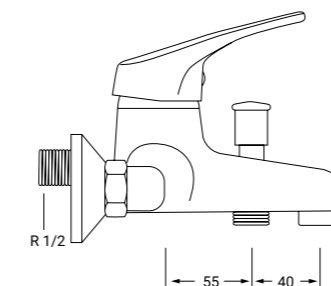

REF: NOREC004 P.V.P 57€

**MONOMANDO DUCHA CON
ACCESORIOS MOD. NORECO**

Cartucho cerámico 40 mm salida fija

*SINGLE LEVER SHOWER MIXER WITH KIT
40 CARTRIDGE*

CAR40