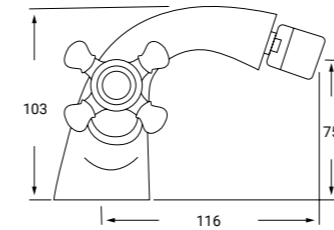

REF: CLC01 P.V.P 105€

LAVABO CLASIC CROMO

Montura cerámica
WASH BASIN MIXER

REF: CLC02 P.V.P 105€

BIDE CLASIC CROMO

Montura cerámica
BIDET MIXER

REF: CLC03 P.V.P 155€

BAÑO/DUCHA CON ACCESORIOS CLASIC CROMO

Montura cerámica
BATH MIXER WITH KIT

REF: CLC04 P.V.P 102€

DUCHA CON ACCESORIOS CLASIC CROMO

Montura cerámica
SHOWER MIXER WITH KIT

REF: CLB01 P.V.P 120€

LAVABO CLASIC BRONCE

Montura cerámica
BRONZE WASH BASIN MIXER

REF: CLB02 P.V.P 120€

BIDE CLASIC BRONCE

Montura cerámica
BRONZE BIDET MIXER

REF: CLB03 P.V.P 185€

BAÑO/DUCHA CON ACCESORIOS CLASIC BRONCE

Montura cerámica
BRONZE BATH MIXER WITH KIT

REF: CLB04 P.V.P 125€

DUCHA CON ACCESORIOS CLASIC BRONCE

Montura cerámica
BRONZE SHOWER MIXER WITH KIT