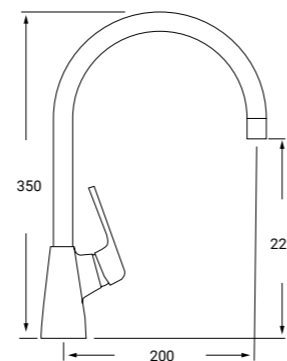

**MONOMANDO FREGADERO
MOD. MEDEA**

Cartucho cerámico 35 mm salida fija
VERTICAL KITCHEN MIXER 35 CARTRIDGE

CAR35

AIR22100H