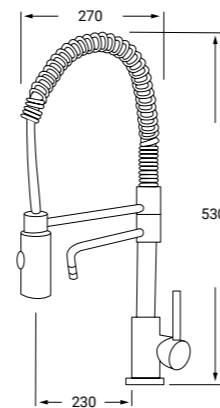

MONOM. FREG. DOBLE CAÑO MOD. HYDRA

Cartucho cerámico 35 mm

KITCHEN MIXER DOUBLE SPOUT 35 CARTRIDGE

CAR35

AIR16100H

REF: IR25 P.V.P 195€

MONOMANDO FREGADERO MINIMALISTA EXTRAIBLE MOD.IRIS

Cartucho cerámico 40 mm salida fija

VERTICAL KITCHEN MIXER PULL-OUT SPRAY 40 CARTRIDGE

CAR40

AIR24100M

FL10

LAT15