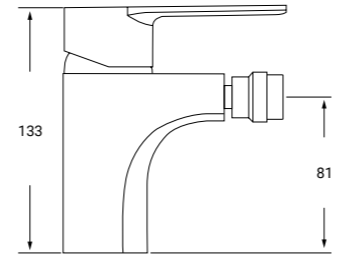

**MONOMANDO BIDE
MOD. OTELO**

Cartucho cerámico 35 mm salida fija
*SINGLE LEVER BIDET MIXER
35 CARTRIDGE*

CAR35

ROT24100MX24100M

REF: OT03 P.V.P 123€

**MONOMANDO BAÑO/DUCHA
CON ACCESORIOS MOD. OTELO**

Cartucho cerámico 35 mm salida fija
*SINGLE LEVER BATH MIXER WITH KIT
35 CARTRIDGE*

CAR35

AIR24100M