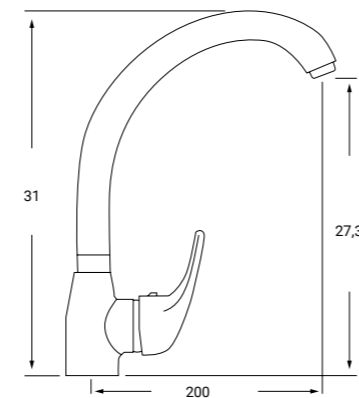

MV

AIR22100H

REF: NOR15 P.V.P 57 €

**MONOMANDO FREGADERO  
REPISA CAÑO ALTO MOD. NORMA**

Cartucho cerámico 40 mm salida fija

*VERTICAL KITCHEN MIXER 40 CARTRIDGE*

CAR40

AIR24100M