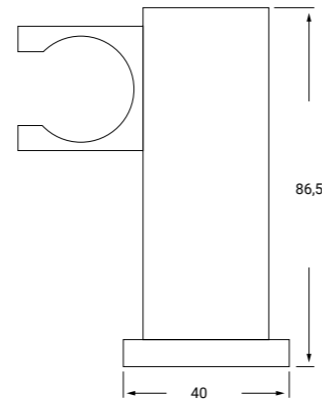

REF: S005 P.V.P 52€
SOPORTE DUCHA TOMA AGUA LATÓN REDONDO

SHOWER HOLDER