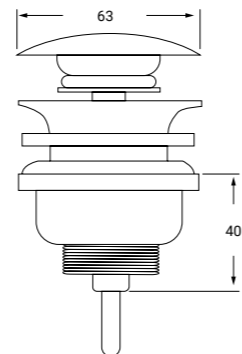

REF: VAL03 P.V.P 22€

VÁLVULA CLICK-CLACK

CLICK VALVE

REF: VAL04 P.V.P 18€

VÁLVULA CLICK-CLACK

CLICK VALVE

REF: VAL05 P.V.P 16€

VÁLVULA CLICK-CLACK

CLICK VALVE

REF: VAL06 P.V.P 14€

**VÁLVULA SUSTITUCIÓN
TAPÓN GOMA**

CLICK REMOVE