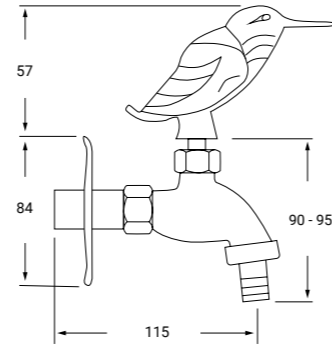

27  
GRIFERÍA  
*de Jardín*

SERIE

REF: GJPAJARO P.V.P 37€

**GRIFO JARDÍN PÁJARO  
LATÓN**

Montura cerámica

TAP FOR GARDEN BIRD FIGURE  
BRONZE COLOR

REF: GJPATO P.V.P 37€

**GRIFO JARDÍN PATO  
LATÓN**