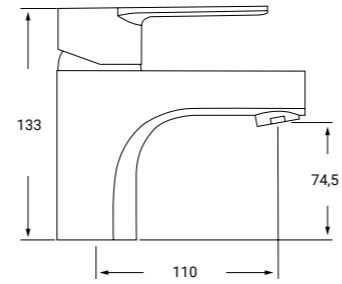

**MONOMANDO LAVABO
MOD. OTELO**

Cartucho cerámico 35 mm salida fija
*SINGLE LEVER WASH BASIN MIXER
35 CARTRIDGE*

CAR35

AIR24100M