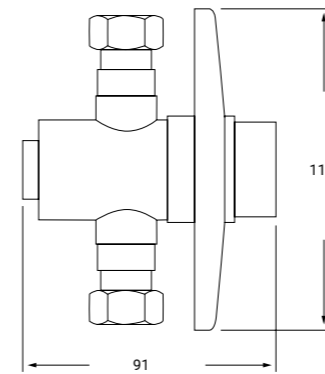

**LAVABO TEMPORIZADO
MEZCLADOR DISEÑO 2 AGUAS**

TIMING FAUCET FOR BASIN

REF: TEMP03 P.V.P 47€

**LAVABO TEMPORIZADO
MANUAL**

TIMING FAUCET FOR BASIN