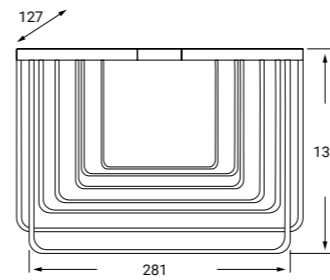

REF: JOVAL P.V.P 47€

**JABONERA OVALADA
EN ACERO INOXIDABLE 304**

SOAP HOLDER IN S.S.