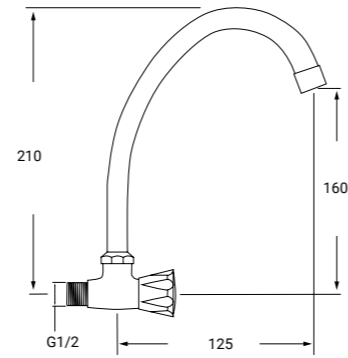

Montura convencional

WALL FAUCET

MV

AIR22100H

REF: AID04 P.V.P 29€

**GRIFO PARED C/HORIZONTAL  
MOD. AIDA**

Montura convencional

WALL FAUCET