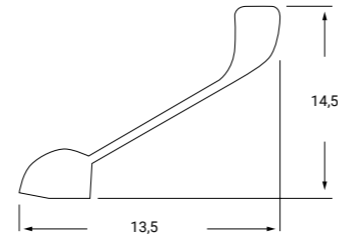

REF: REGFL01 P.V.P 8€  
**REGULADOR CON FLEXO  
 ESTANDARD**

*REGULATOR WITH STANDARD FLEXUS*

REF: GER40 P.V.P 11€

**MANETA GERONTOLOGICA  
40 EN BOLSA***GERONTOLOGICAL HANDLE*

REF: GER40 BLI P.V.P 15€

**MANETA GERONTOLOGICA  
40 EN BLISTER***GERONTOLOGICAL HANDLE IN BLISTER*