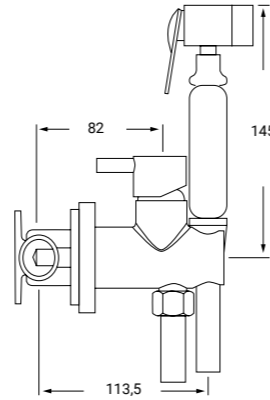

MONOMANDO EMPOTRADO TODO EN UNO (TODO LATÓN) MOD. IRIS

Cartucho cerámico 25 mm salida fija
BUILT IN SINGLE LEVER BIDET MIXER