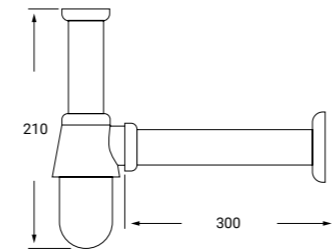

REF: SIF02 P.V.P 33€

SIFÓN DISEÑO REDONDO EN LATÓN

WASH-BASIN SIPHON

REF: SIF01 P.V.P 20€

SIFÓN BOTELLA EXTENSIBLE EN LATÓN

WASH-BASIN SIPHON

REF: VAL10 P.V.P 18€

VÁLVULA CLICK-CLACK PARA COCINA

CLICK VALVE FOR KITCHEN

REF: VAL07 P.V.P 31€

VÁLVULA CLICK-CLACK UNIVERSAL DORADA

GOLD CLICK VALVE

REF: VAL08 P.V.P 28€

VÁLVULA CLICK-CLACK UNIVERSAL BLANCA

WHITE CLICK VALVE

REF: VAL09 P.V.P 24€

VÁLVULA CLICK-CLACK UNIVERSAL EN NEGRO MATE

BLACK CLICK VALVE

REF: VALB02 P.V.P 22€

VÁLVULA CLICK-CLACK BRONCE

BRONZE CLICK VALVE

REF: VAL01 P.V.P 23€

VÁLVULA CLICK-CLACK

CLICK VALVE