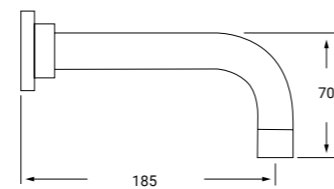

CAÑO PARED REDONDO

ROUND WALL BASIN SPOUT