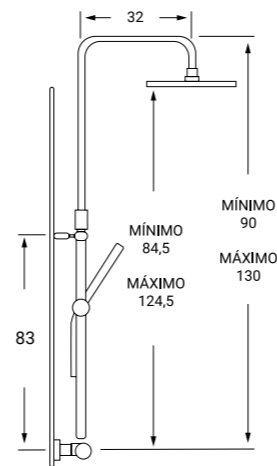

REF: SQ55 P.V.P 335€
**COLUMNA MONOMANDO
EXTENSIBLE CUADRADA
MODELO SQUARE ROCIADOR
DE 20 CMS. EN ACERO
INOXIDABLE EXTRAPLANO**
*SINGLE LEVER EXTENSIBLE COLUMN
WITH KIT SQUARE SHOWER HEAD 20
CMS. EXTRA-FLAT STAINLESS STEEL*

REF: SQ55ROC25 P.V.P 354€
**COLUMNA MONOMANDO
EXTENSIBLE CUADRADA
MODELO SQUARE ROCIADOR
DE 25 CMS. EN ACERO
INOXIDABLE EXTRAPLANO**
*SINGLE LEVER EXTENSIBLE COLUMN
WITH KIT SQUARE SHOWER HEAD 25
CMS. EXTRA-FLAT STAINLESS STEEL*

REF: SQ55ROC30 P.V.P 372€
**COLUMNA MONOMANDO
EXTENSIBLE CUADRADA
MODELO SQUARE ROCIADOR
DE 30 CMS. EN ACERO
INOXIDABLE EXTRAPLANO**
*SINGLE LEVER EXTENSIBLE COLUMN
WITH KIT SQUARE SHOWER HEAD 30
CMS. EXTRA-FLAT STAINLESS STEEL*

REF: SQ55NE P.V.P 403€
**COLUMNA MONOMANDO
EXTENSIBLE CUADRADA EN
NEGRO MATE MODELO
SQUARE ROCIADOR DE 20
CMS. EN ACERO INOXIDABLE
EXTRAPLANO**
*SINGLE LEVER EXTENSIBLE COLUMN
IN BLACK COLOUR WITH KIT SQUARE
SHOWER HEAD 20 CMS. EXTRA-FLAT
STAINLESS STEEL*