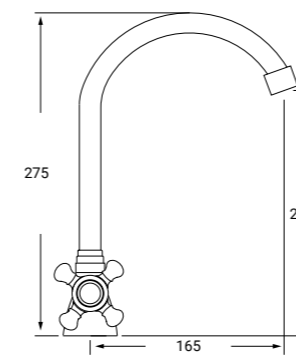

CAR35

AIR22100H

REF: CLB15 P.V.P 80€

**FREGADERO CLASIC  
BRONCE**Montura cerámica  
*CLASSIC KITCHEN MIXER BRONZE*

MC

AIR22100HB

REF: FR17 P.V.P 77€

**FREGADERO CROMO  
MOD. SALOMÉ**Cartucho cerámico 35 mm salida fija  
*VERTICAL KITCHEN MIXER-35 CARTRIDGE*