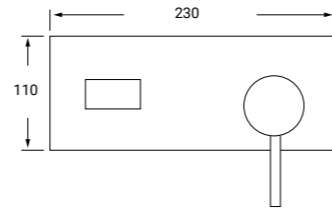

Montura cerámica

TAP FOR GARDEN FROG FIGURE  
BRONZE COLOR

28  
GRIFERÍA  
*Empotrada* — SERIE

REF: IR12 P.V.P 181€

**MONOMANDO LAVABO EMPOTRADO MOD. IRIS**

Cartucho cerámico 35 mm salida fija  
*BUILT-IN WASH BASIN MIXER*