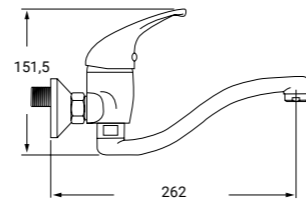

**MONOMANDO FREGADERO
CAÑO INFERIOR MOD. NORMA**

Cartucho cerámico 40 mm salida fija
SINGLE-LEVER WALL FAUCET 1540 CARTRIDGE

CAR40

AIR24100M

REF: AID07 P.V.P 60€

**GRIFO FREGADERO PARED
BIMANDO CAÑO BAJO MOD. AIDA**

Montura cerámica
WALL FAUCET MIXER

MC

AIR22100H