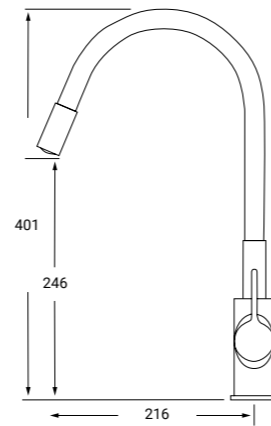

MONOMANDO FREGADERO VERDE GAMA

Cartucho cerámico 35 mm salida fija

VERTICAL GREEN COLOR FLEXIBLE KITCHEN MIXER 35 CARTRIDGE