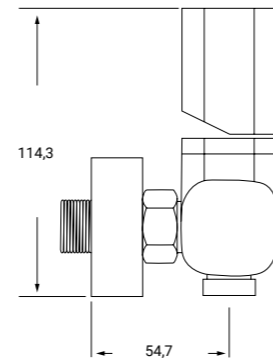

REF: LYR03 NEOR P.V.P 175€

**MONOMANDO BAÑO/DUCHA
EN NEGRO MATE CON MANETA
DORADA, CON ACCESORIOS
MOD. LYRA**

Cartucho cerámico 26 mm salida libre

*BLACK SINGLE LEVER BATH MIXER WITH KIT
WITH GOLD HANDLE 26 CARTRIDGE*

CAR26SL

AIR24100SUM

REF: LYR04 NEOR P.V.P 121€

**MONOMANDO DUCHA EN
NEGRO MATE CON MANETA
DORADA, CON ACCESORIOS
MOD. LYRA**

Cartucho cerámico 26 mm salida libre

*BLACK SINGLE LEVER SHOWER MIXER WITH
KIT WITH GOLD HANDLE 26 CARTRIDGE*

CAR26SL