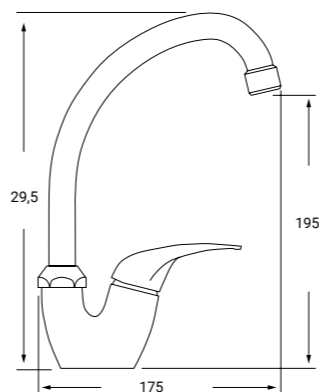

MV

AIR22100H

REF: NOR15 P.V.P 57 €

**MONOMANDO FREGADERO  
REPISA CAÑO ALTO MOD. NORMA**

Cartucho cerámico 40 mm salida fija

*VERTICAL KITCHEN MIXER 40 CARTRIDGE*

CAR40

AIR24100M