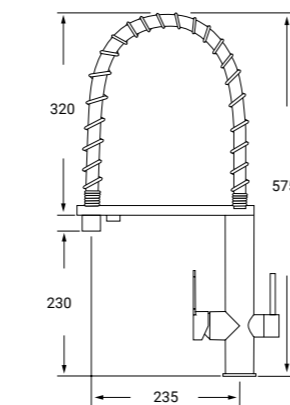

REF: OS08 P.V.P 336€
**MONOMANDO FREGADERO
OSMOSIS CAÑO FLEXIBLE EN
ACERO INOXIDABLE**

Cartucho cerámico 35 mm
Montura cerámica

*KITCHEN MIXER DOUBLE FUNCTION
PURIFIED WATER IN S.STEEL*