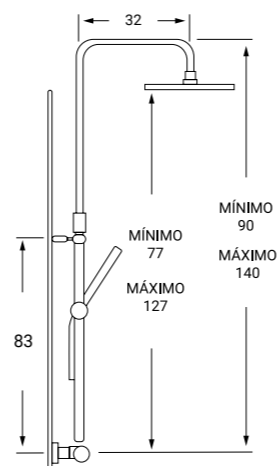

REF: TA50 NE ROC25 P.V.P 397€

**COLUMNA TERMOSTÁTICA
EXTENSIBLE EN NEGRO MATE
MODELO TALIA ROCIADOR DE
25 CMS. EN ACERO INOXIDA-
BLE EXTRAPLANO**

*THERMOSTATIC EXTENSIBLE COLUMN
BLACK ROUND SHOWER HEAD 25 CMS.
EXTRA-FLAT STAINLESS STEEL*

ROC17