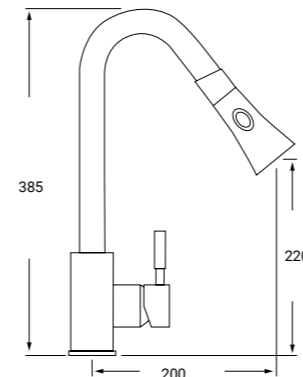

CAR35

AIR24100M

CAB02

FL13

MC02

REF: FR04 P.V.P 179€

**MONOMANDO FREGADERO EXTRAIBLE DOS POSICIONES MOD.CAIRO**

Cartucho cerámico 40 mm salida fija