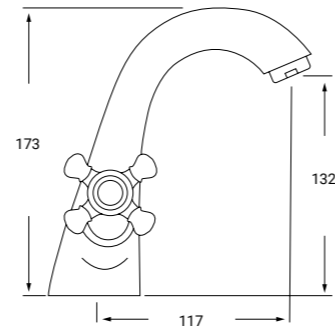

*SINGLE LEVER SHOWER MIXER WITH KIT  
40 CARTRIDGE*

CAR40

21

CLASIC

*Baño*

SERIE

REF: CLC01 P.V.P 105€

**LAVABO CLASIC CROMO**Montura cerámica  
WASH BASIN MIXER