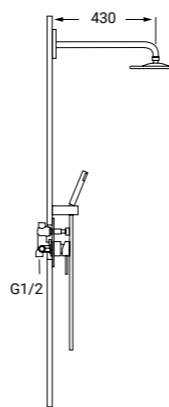

CONJUNTO EMPOTRADO DUCHA CON ROCIADOR DE 20 CMS. ABS EN NEGRO MATE MOD. IRIS

Cartucho cerámico 35 mm salida fija
BLACK BUILT IN SINGLE LEVER SHOWER