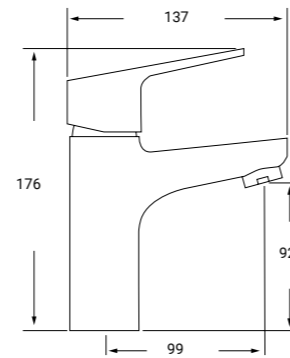

CAR35

12  
NIGER  
*Baño*

SERIE

REF: NI01 P.V.P 98€

**MONOMANDO LAVABO EN NEGRO MATE MOD. NIGER**

Cartucho cerámico esp. 35 mm

*BLACK SINGLE LEVER WASH BASIN MIXER 35 CARTRIDGE*

REF: NI02 P.V.P 98€