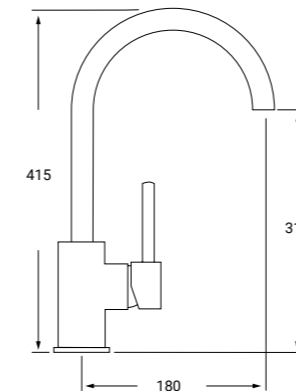

CAR35

AIR22100H

REF: IR15 P.V.P 77€

**MONOMANDO FREGADERO  
MOD. IRIS**Cartucho cerámico 35 mm salida fija  
*VERTICAL KITCHEN MIXER 35 CARTRIDGE*

CAR35

AIR22100H

REF: FR34 P.V.P 75€

**MONOMANDO FREGADERO  
MOD. TOKIO**Cartucho cerámico 35 mm salida fija  
*VERTICAL KITCHEN MIXER 35 CARTRIDGE*