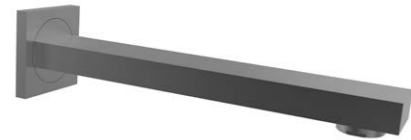

Cartucho cerámico 40 mm salida fija  
*BUILT-IN SINGLE LEVER MIXER WITH  
 3-WAY CERAMIC DIVERTER*

REF: CAN01 P.V.P 45€

**CAÑO PARED CUADRADO***SQUARED WALL BASIN SPOUT*

REF: CAN01 NE P.V.P 58€

**CAÑO PARED CUADRADO EN NEGRO MATE***BLACK SQUARED WALL BASIN SPOUT*