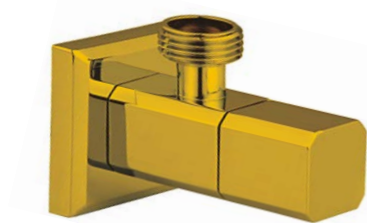

SQUARE ANGLE VALVE 3/8 CHROMED

REF: LLPCD P.V.P 17€
**LLAVE PASO 1/2 3/8
CUADRADA ACABADO
DORADO**