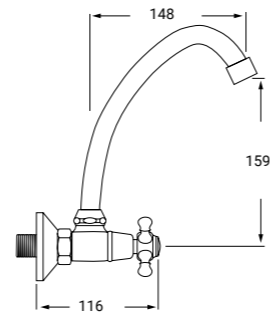

**GRIFO DE FREGADERO PARED
CLASIC CROMO**

Montura cerámica
CLASSIC WALL FAUCET MIXER

MC

AIR22100H

REF: AID06 P.V.P 53€

**GRIFO FREGADERO PARED
ANCHO 15 MOD. AIDA**

Montura cerámica
WALL FAUCET MIXER 15

MC04

AIR22100H