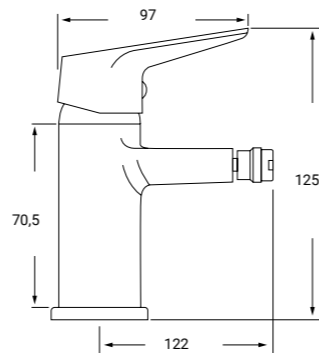

**MONOMANDO BIDE
MOD. GALACTIC**

Cartucho cerámico 35 mm salida fija
SINGLE LEVER BIDET MIXER 35 CARTRIDGE