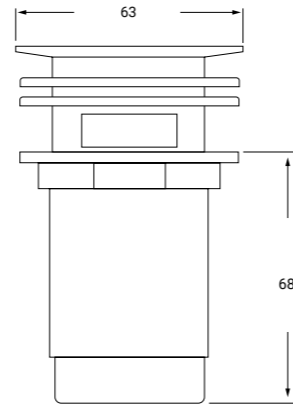

REF: VAL04 P.V.P 18€

VÁLVULA CLICK-CLACK

CLICK VALVE