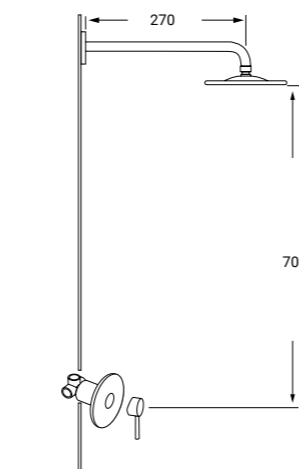

Cartucho cerámico 35 mm salida fija  
*BLACK BUILT-IN WASH BASIN MIXER*

REF: IR35 P.V.P 140€

**CONJUNTO EMPOTRADO DUCHA CON ROCIADOR DE 20 CMS. ABS MOD. IRIS**

Cartucho cerámico 40 mm salida fija  
*BUILT IN SINGLE LEVER SHOWER*