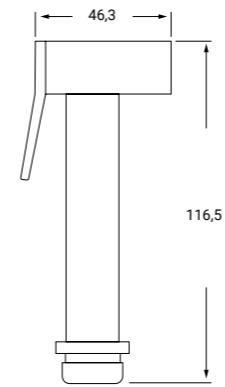

REF: REGFL01 P.V.P 8€  
**REGULADOR CON FLEXO  
 ESTANDARD**

*REGULATOR WITH STANDARD FLEXUS*

REF: GER40 P.V.P 11€

**MANETA GERONTOLOGICA  
40 EN BOLSA***GERONTOLOGICAL HANDLE*

REF: GER40 BLI P.V.P 15€

**MANETA GERONTOLOGICA  
40 EN BLISTER***GERONTOLOGICAL HANDLE IN BLISTER*