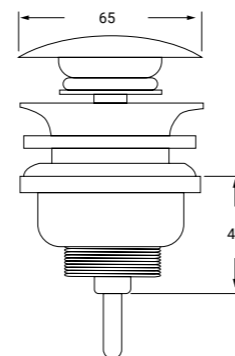

REF: VAL08 P.V.P 28€

VÁLVULA CLICK-CLACK UNIVERSAL BLANCA

WHITE CLICK VALVE