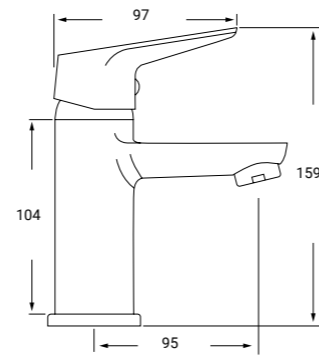

**MONOMANDO LAVABO
MOD. GALACTIC**

Cartucho cerámico 35 mm salida fija
*SINGLE LEVER WASH BASIN MIXER
35 CARTRIDGE*