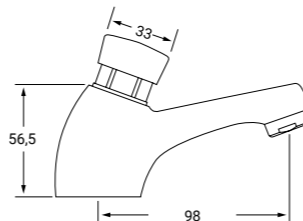

REF: TEMP04 P.V.P 45€

**LAVABO TEMPORIZADO
PARED**

TIMING FAUCET FOR WALL