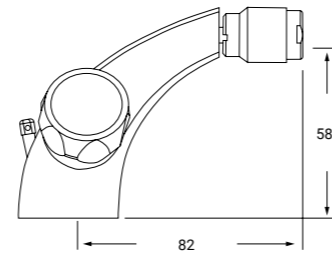

**BIDE BIMANDO
MOD. MARUXA**

Montura cerámica
BIDET MIXER

REF: MX03 P.V.P 91€

**BAÑO/DUCHA BIMANDO CON
ACCESORIOS MOD. MARUXA**

Montura cerámica
BATH MIXER WITH KIT