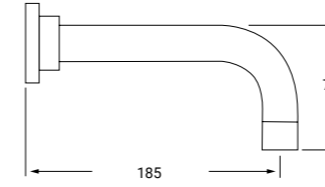

CAÑO PARED REDONDO EN NEGRO MATE

BLACK ROUND WALL BASIN SPOUT