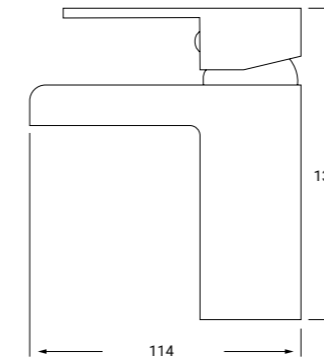

MONOMANDO CASCADA MOD. MAYA

Cartucho cerámico 35 mm salida libre

WATERFALL SINGLE LEVER WASH BASIN MIXER 35 CARTRIDGE