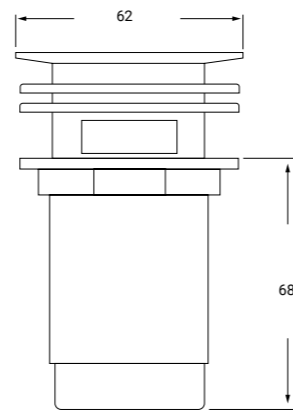

REF: VAL06 P.V.P 14€

**VÁLVULA SUSTITUCIÓN
TAPÓN GOMA**

CLICK REMOVE