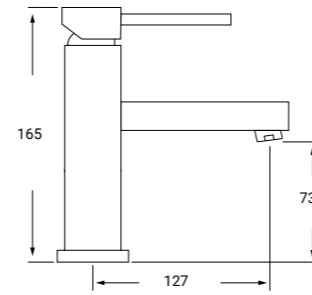

14  
OVAL  
*Baño*

SERIE

REF: OVAL01 P.V.P 116€

**MONOMANDO LAVABO  
MOD. OVAL**

Cartucho cerámico 25 mm salida fija  
*SINGLE LEVER WASH BASIN MIXER  
 25 CARTRIDGE*

CAR25

AIR20100M

REF: OVAL02 P.V.P 116€