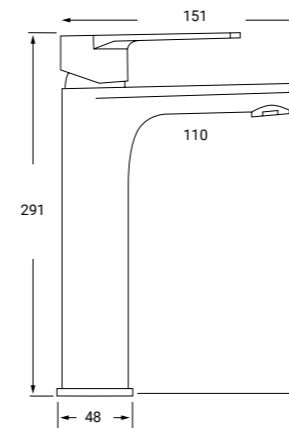

MONOMANDO LAVABO ELEVADO EN NEGRO MATE MOD. NAIROBI

Cartucho cerámico especial 35 mm salida libre

HIGH SINGLE LEVER WASH-BASIN MIXER 35 SPECIAL CARTRIDGE

CAR35SLEL

AIR24100MNE