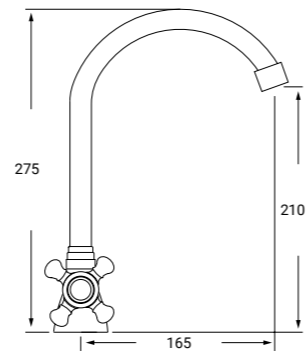

REF: NOR30 P.V.P 48€

**MONOMANDO FREGADERO  
REPISA CAÑO BAJO  
MOD. NORMA**

Cartucho cerámico 40 mm salida fija

*HORIZONTAL KITCHEN MIXER-40 CARTRIDGE*

CAR40

AIR24100M

REF: AID02 P.V.P 63€

**FREGADERO REPISA BIMANDO  
MOD. AIDA**