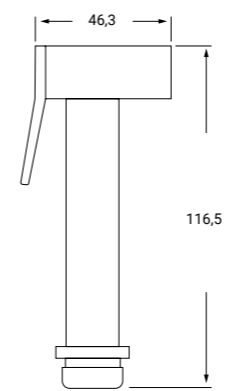

REF: REGFL01 P.V.P 8€  
**REGULADOR CON FLEXO  
 ESTANDARD**

*REGULATOR WITH STANDARD FLEXUS*

REF: GER40 P.V.P 11€

**MANETA GERONTOLOGICA  
40 EN BOLSA***GERONTOLOGICAL HANDLE*

REF: GER40 BLI P.V.P 15€

**MANETA GERONTOLOGICA  
40 EN BLISTER***GERONTOLOGICAL HANDLE IN BLISTER*