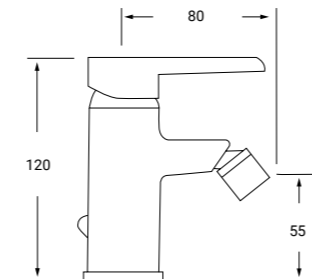

**MONOMANDO BIDE
MOD. BOREAL**

Cartucho cerámico 35 mm

*SINGLE LEVER BIDET MIXER
35 CARTRIDGE*