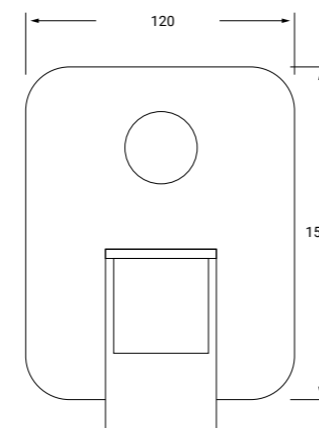

MONOMANDO EMPOTRADO CUADRADO 3 VIAS

Cartucho cerámico 35 mm salida fija
*BUILT IN SINGLE LEVER MIXER WITH
3-WAY CERAMIC DIVERTER*