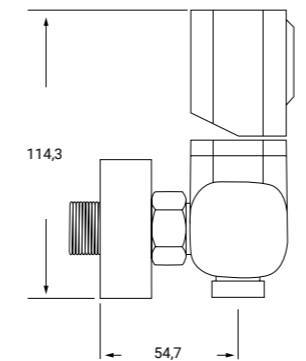

### MONOMANDO DUCHA EN NEGRO MATE CON MANETA CROMO CON ACCESORIOS MOD. LYRA

Cartucho cerámico 26 mm salida libre

*BLACK SINGLE LEVER SHOWER MIXER WITH KIT WITH CHROMED HANDLE 26 CARTRIDGE*

CAR26SL

REF: LYR01 NEOR P.V.P 117€