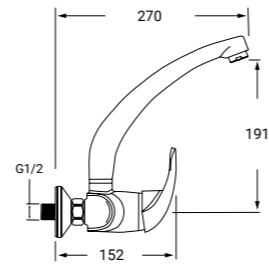

**MONOMANDO FREGADERO
CAÑO FUNDIDO MOD. NORMA**

Cartucho cerámico 40 mm salida fija
SINGLE-LEVER WALL FAUCET 40 CARTRIDGE

CAR40

AIR24100M

REF: NOR17 P.V.P 64€

**MONOMANDO FREGADERO
PARED ANCHO 15 MOD. NORMA**

Cartucho cerámico 40 mm salida fija
SINGLE-LEVER WALL FAUCET 15-40 CARTRIDGE

CAR40

AIR24100M