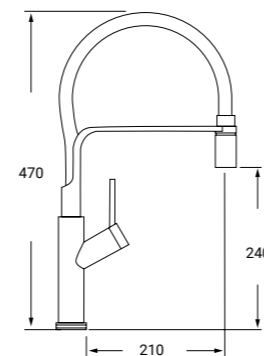

MONOMANDO FREGADERO EXTENSIBLE NEGRO MOD. DENVER

Cartucho cerámico 25 mm

VERTICAL WHITE FLEXIBLE KITCHEN
MIXER 25 CARTRIDGE