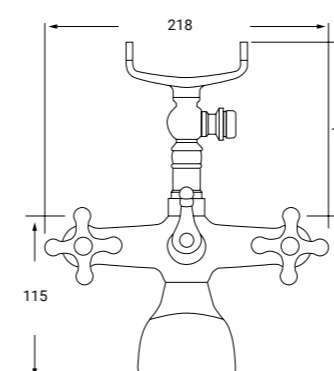

BAÑO/DUCHA CON ACCESORIOS CLASIC CROMO

Montura cerámica
BATH MIXER WITH KIT

REF: CLC04 P.V.P 102€

DUCHA CON ACCESORIOS CLASIC CROMO

Montura cerámica
SHOWER MIXER WITH KIT