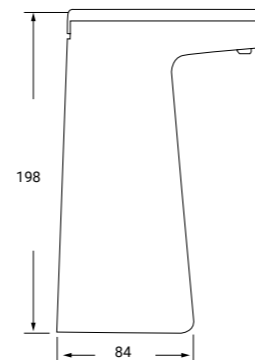

27  
GRIFERÍA  
*de Jardín*

SERIE

REF: GJPAJARO P.V.P 37€

**GRIFO JARDÍN PÁJARO  
LATÓN**

Montura cerámica

TAP FOR GARDEN BIRD FIGURE  
BRONZE COLOR

REF: GJPATO P.V.P 37€

**GRIFO JARDÍN PATO  
LATÓN**