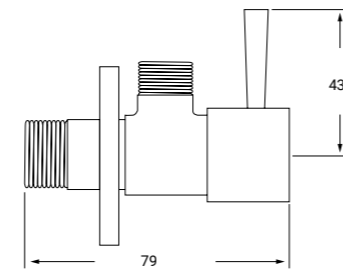

REF: LLPNE P.V.P 16€
**LLAVE PASO 1/2 3/8
REDONDA EN NEGRO MATE**

ROUND ANGLE VALVE 3/8 BLACK