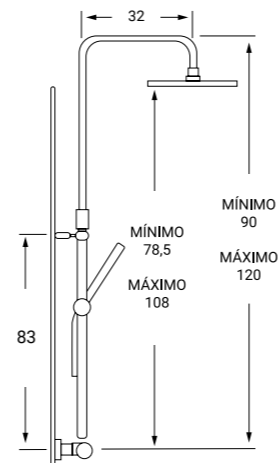

**COLUMNA MONOMANDO
EXTENSIBLE MODELO OSIRIS
ROCIADOR DE 25 CMS. EN
ACERO INOXIDABLE EXTRA-
PLANO. INCLUYE JABONERA.**

*SINGLE LEVER EXTENSIBLE COLUMN
ROUND SHOWER HEAD 25 CMS. EXTRA-
FLAT STAINLESS STEEL WITH SOAP
HOLDER*

ROC14