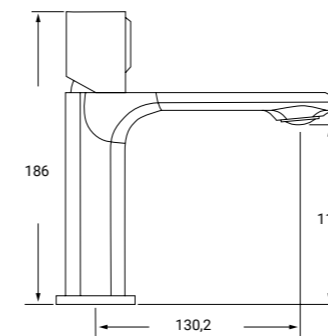

### MONOMANDO LAVABO EN NEGRO MATE CON MANETA DORADA MOD. LYRA

Cartucho cerámico 26 mm salida libre

*BLACK SINGLE LEVER WASH BASIN MIXER WITH GOLD HANDLE 26 CARTRIDGE*

CAR26SL

AIR24100SUM

REF: LYR03 NEOR P.V.P 175€