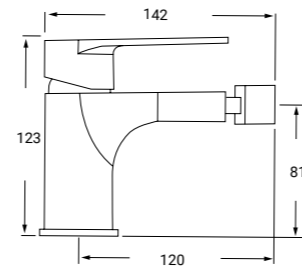

MONOMANDO BIDE EN NEGRO MATE MOD. NAIROBI

Cartucho cerámico esp. 35 SL

SINGLE LEVER BLACK BIDET MIXER 35 SPECIAL CARTRIDGE

CAR35SLEL

ROT16100MX22100HNE