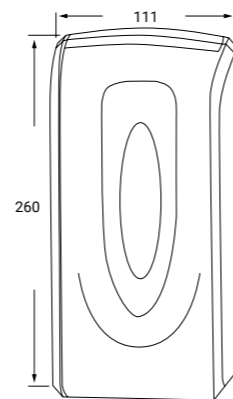

**DISPENSADOR ELECTRÓNICO
DE ALCOHOL EN SPRAY CON
BATERIA**

*ELECTRONIC ALCOHOL DISPENSER
WITH BATTERY*