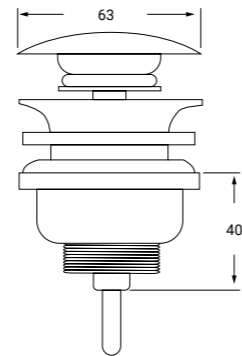

REF: VAL05 P.V.P 16€

VÁLVULA CLICK-CLACK

CLICK VALVE