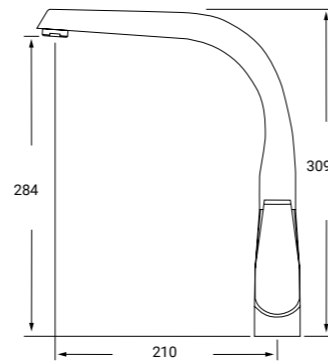

MC

AIR22100H

REF: FR11 P.V.P 121€

**MONOMANDO FREGADERO  
MOD. VENUS**Cartucho cerámico 35 mm salida fija  
*VERTICAL KITCHEN MIXER 35 CARTRIDGE*

CAR35

AIR24100M

REF: IR27 P.V.P 120€

**MONOMANDO FREGADERO  
CAÑO BAJO MOD. IRIS**Cartucho cerámico 35 mm salida fija  
*HORIZONTAL KITCHEN MIXER 35 CARTRIDGE*