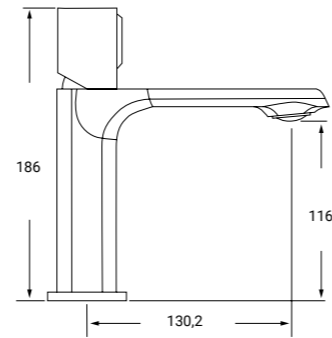

09  
LYRA  
*Baño*

SERIE

REF: LYR01 P.V.P 100€

**MONOMANDO LAVABO  
MOD. LYRA**

Cartucho cerámico 26 mm salida libre  
*SINGLE LEVER WASH BASIN MIXER 26  
CARTRIDGE*

CAR26SL

AIR24100SUM

REF: LYR03 P.V.P 153€