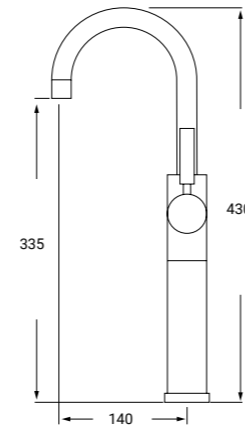

REF: YUC10 P.V.P 154€

**MONOMANDO LAVABO ELEVADO MOD. YUCA**

Cartucho cerámico 35 mm salida fija

*HIGH SINGLE LEVER WASH-BASIN MIXER- 35 CARTRIDGE*

CAR35

AIR22100H

REF: ACU10NE P.V.P 137€

**MONOMANDO LAVABO ELEVADO EN NEGRO MATE MOD. ACUARIO**