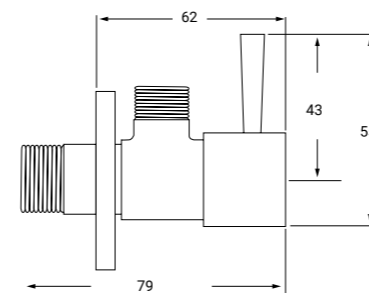

*ROUND ANGLE VALVE 3/8 CHROMED*

REF: MPEL P.V.P 33€  
**MANGO DUCHA PARA PELUQUERIA**

*HANDSHOWER FOR HAIRDRESSER*

REF: LLPD P.V.P 16€  
**LLAVE DE PASO 1/2 3/8 REDONDA DORADA**

*ROUND ANGLE VALVE 3/8 GOLD*