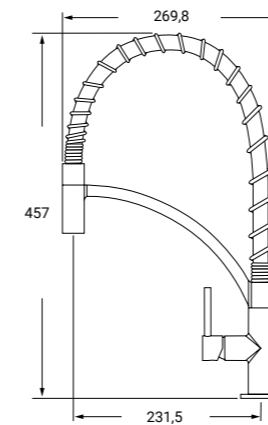

MONOMANDO FREGADERO EXTENSIBLE NEGRO MOD. DENVER

Cartucho cerámico 25 mm

VERTICAL WHITE FLEXIBLE KITCHEN
MIXER 25 CARTRIDGE