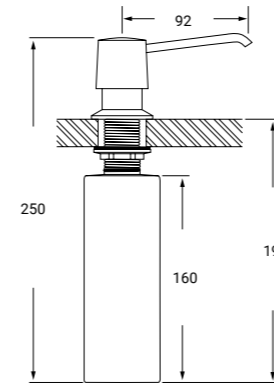

**DISPENSADOR ELECTRONICO
DE SOBREMESA PARA JABON
Y GEL EN ABS**

ELECTRONICAL SOAP DISPENSER IN ABS

REF: DJ04 P.V.P 32€

**DISPENSADOR DE JABON
COCINA REDONDO
ACABADO INOX**

*ROUND SOAP DISPENSER FOR
KITCHEN FINISHED IN ST.ST.*