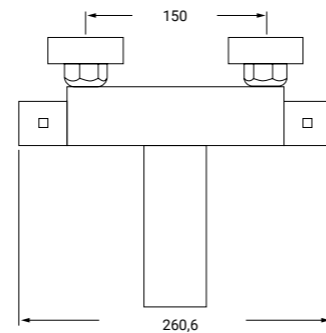

REF: TBC P.V.P 280€
TERMOSTÁTICA BAÑO/DUCHA CUADRADA CON ACCESORIOS

THERMOSTATIC SHOWER MIXER WITHOUT KIT