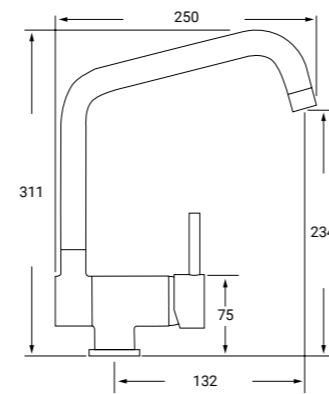

REF: IR30 P.V.P 135€

**MONOMANDO FREGADERO  
ABATIBLE MOD. IRIS**

Cartucho cerámico 40 mm salida fija

*VERTICAL KITCHEN FAUCET40 CARTRIDGE*

CAR40

AIR22100H

REF: FR25 P.V.P 137€

**MONOMANDO FLEXIBLE NEGRO  
MOD. ALCOR**