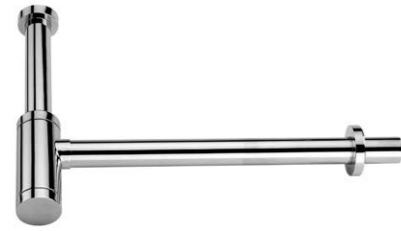

REF: SIF10 P.V.P 70€

**SIFÓN DISEÑO CUADRADO ACABADO DORADO***GOLD WASH-BASIN SIPHON*

REF: SIF04 P.V.P 63€

**SIFÓN DISEÑO CUADRADO***WASH-BASIN SIPHON*

REF: SIF02 P.V.P 33€

**SIFÓN DISEÑO REDONDO EN LATÓN***WASH-BASIN SIPHON*