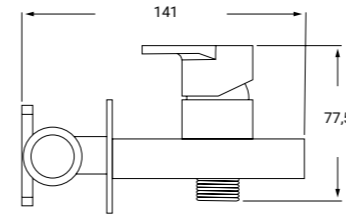

MONOMANDO EMPOTRADO TODO EN UNO (TODO LATÓN) MOD. IRIS

Cartucho cerámico 25 mm salida fija
BUILT IN SINGLE LEVER BIDET MIXER