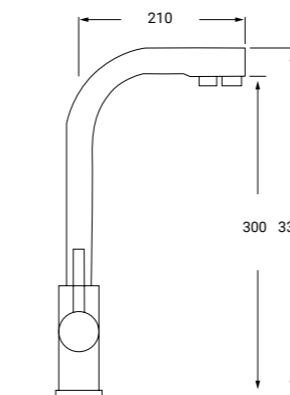

**MONOMANDO FREGADERO
OSMOSIS ANGULAR**

Cartucho cerámico 35 mm salida libre
Montura cerámica

*KITCHEN MIXER DOUBLE FUNCTION
PURIFIED WATER*