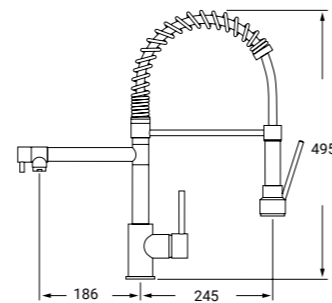

CAR35

AIR24100M

CAB02

FL13

MC02

REF: FR04 P.V.P 179€

**MONOMANDO FREGADERO EXTRAIBLE DOS POSICIONES MOD.CAIRO**

Cartucho cerámico 40 mm salida fija