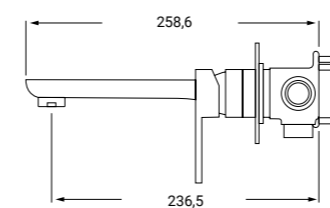

REF: IR32 P.V.P 135€

MONOMANDO EMPOTRADO TODO EN UNO (TODO LATÓN) MOD. IRIS

Cartucho cerámico 25 mm salida fija
BUILT IN SINGLE LEVER BIDET MIXER

REF: BENE32 P.V.P 145€

MONOMANDO BIDE EMPOTRADO CON ACCESORIOS EN NEGRO MATE

*BLACK BUILT IN SINGLE LEVER BIDET
MIXER*

REF: IR32 NE P.V.P 158€

MONOMANDO EMPOTRADO TODO EN UNO (TODO LATÓN) EN NEGRO MATE MOD. IRIS

Cartucho cerámico 25 mm salida fija
*BLACK BUILT IN SINGLE LEVER BIDET
MIXER*

REF: IR60 P.V.P 85€

TOMA AGUA PARA W.C. TODO LATÓN. INCLUYE FLEJO PARA ADAPTAR A WC

*HYGIENIC SET TAP FOR WC TWIN
HANDLE TWO FUNCTIONS MIXER*

REF: BECR32 P.V.P 115€

MONOMANDO BIDE EMPOTRADO CON ACCESORIOS

BUILT IN SINGLE LEVER BIDET MIXER

REF: MA011 P.V.P 195€

MONOMANDO LAVABO EMPOTRADO MOD. MAYA

Cartucho cerámico 35 mm salida fija
BUILT IN WASH BASIN MIXER

REF: BEOR32 P.V.P 145€

MONOMANDO BIDE EMPOTRADO CON ACCESORIOS ACABADO DORADO

GOLD BUILT IN SINGLE LEVER BIDET

REF: MA11 NE P.V.P 235€

MONOMANDO LAVABO EMPOTRADO EN NEGRO MATE MOD. MAYA

Cartucho cerámico 35 mm salida fija
BLACK BUILT IN WASH BASIN MIXER