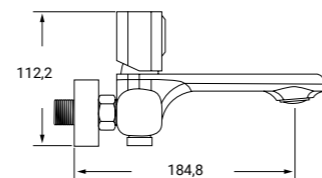

### MONOMANDO BAÑO/DUCHA EN NEGRO MATE CON MANETA ROJA, CON ACCESORIOS MOD. LYRA

Cartucho cerámico 26 mm salida libre

*BLACK SINGLE LEVER BATH MIXER WITH KIT WITH RED HANDLE 26 CARTRIDGE*

CAR26SL

AIR24100SUM