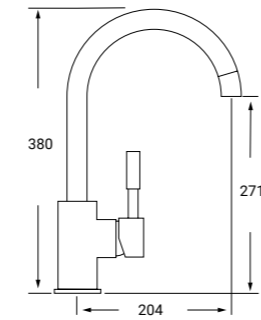

MONOMANDO FREGADERO EN ACERO INOXIDABLE MOD. IRIS

Cartucho cerámico 35 mm

KITCHEN MIXER IN STAINLESS STEEL 35 CARTRIDGE