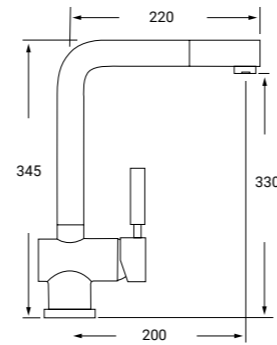

MON.FREG.EXTRAIBLE EN ACERO INOXIDABLE MOD.IRIS

Cartucho cerámico 35 mm

KITCHEN MIXER PULL-OUT SPRAY IN STAINLESS STEEL-35 CARTRIDGE