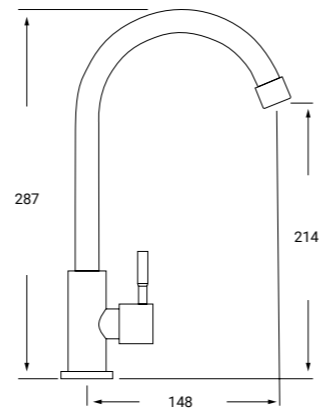

MC10

AIR22100HAC

REF: GR1A02 P.V.P 37€

**LAVABO 1 AGUA VOLANTE  
CLASIC**

Montura convencional

WASH BASIN TAP

MV

AIR24100M