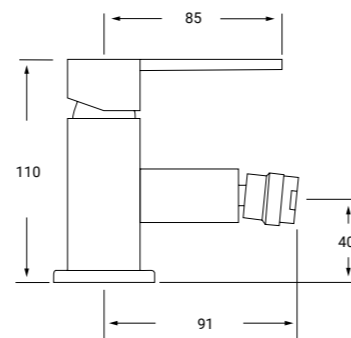

MONOMANDO BIDE MOD. MAYA

Cartucho cerámico 25 mm salida fija

SINGLE LEVER BIDET MIXER 25 CARTRIDGE