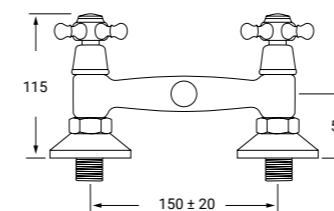

REF: CLC01 P.V.P 105€

LAVABO CLASIC CROMO

Montura cerámica
WASH BASIN MIXER

REF: CLC02 P.V.P 105€

BIDE CLASIC CROMO

Montura cerámica
BIDET MIXER

REF: CLC03 P.V.P 155€

BAÑO/DUCHA CON ACCESORIOS CLASIC CROMO

Montura cerámica
BATH MIXER WITH KIT

REF: CLC04 P.V.P 102€

DUCHA CON ACCESORIOS CLASIC CROMO

Montura cerámica
SHOWER MIXER WITH KIT

REF: CLB01 P.V.P 120€

LAVABO CLASIC BRONCE

Montura cerámica
BRONZE WASH BASIN MIXER

REF: CLB02 P.V.P 120€

BIDE CLASIC BRONCE

Montura cerámica
BRONZE BIDET MIXER

REF: CLB03 P.V.P 185€

BAÑO/DUCHA CON ACCESORIOS CLASIC BRONCE

Montura cerámica
BRONZE BATH MIXER WITH KIT

REF: CLB04 P.V.P 125€

DUCHA CON ACCESORIOS CLASIC BRONCE

Montura cerámica
BRONZE SHOWER MIXER WITH KIT