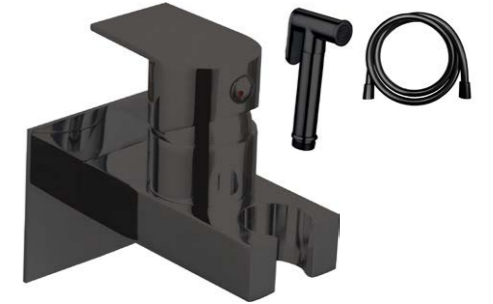

MONOMANDO BIDE EMPOTRADO CON ACCESORIOS EN NEGRO MATE

*BLACK BUILT IN SINGLE LEVER BIDET
MIXER*