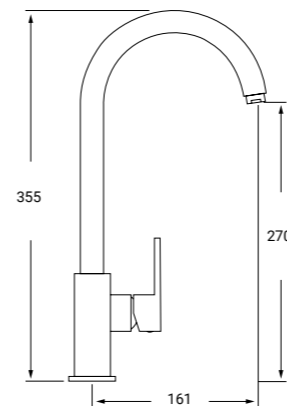

CAR40

AIR24100M

REF: FR03 P.V.P 155€

**MONOMANDO FREGADERO  
MOD. MAR**Cartucho cerámico 25 mm salida fija  
*VERTICAL KITCHEN MIXER 25 CARTRIDGE*

CAR25

AIR18100M

REF: FR22 P.V.P 165€

**MONOMANDO FREGADERO  
REDONDO MOD. PISA**Cartucho cerámico de 25 mm salida libre  
*INCLINED KITCHEN MIXER 25 CARTRIDGE*