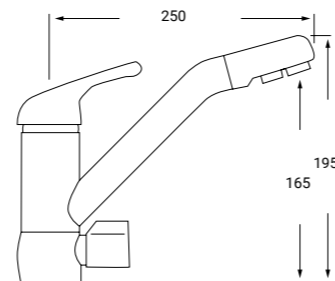

06  
OSMOSIS  
*Cocina*

SERIE

REF: OS05BR P.V.P 595€  
**MONOMANDO FREGADERO  
 OSMOSIS CAÑO BAJO  
 ACABADO BRONCE**

Cartucho cerámico 40 mm salida fija  
 Montura cerámica

*VERTICAL KITCHEN MIXER PULL-OUT  
 SPRAY BLACK-40 CARTRIDGE*