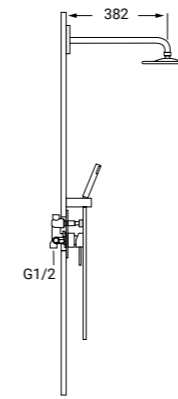

DOBLE DUCHA EMPOTRADA ROCIADOR 25 CMS. ABS MOD. MAYA

Cartucho cerámico 35 mm salida fija
BUILT-IN SINGLE LEVER DOUBLE SHOWER MIXER