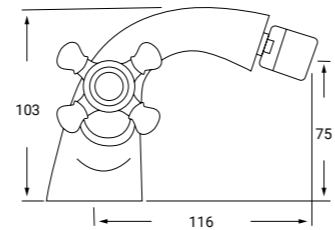

REF: CLC01 P.V.P 105€

LAVABO CLASIC CROMO

Montura cerámica
WASH BASIN MIXER

REF: CLC02 P.V.P 105€

BIDE CLASIC CROMO

Montura cerámica
BIDET MIXER

REF: CLC03 P.V.P 155€

BAÑO/DUCHA CON ACCESORIOS CLASIC CROMO

Montura cerámica
BATH MIXER WITH KIT

REF: CLC04 P.V.P 102€

DUCHA CON ACCESORIOS CLASIC CROMO

Montura cerámica
SHOWER MIXER WITH KIT

REF: CLB01 P.V.P 120€

LAVABO CLASIC BRONCE

Montura cerámica
BRONZE WASH BASIN MIXER

REF: CLB02 P.V.P 120€

BIDE CLASIC BRONCE

Montura cerámica
BRONZE BIDET MIXER

REF: CLB03 P.V.P 185€

BAÑO/DUCHA CON ACCESORIOS CLASIC BRONCE

Montura cerámica
BRONZE BATH MIXER WITH KIT

REF: CLB04 P.V.P 125€

DUCHA CON ACCESORIOS CLASIC BRONCE

Montura cerámica
BRONZE SHOWER MIXER WITH KIT