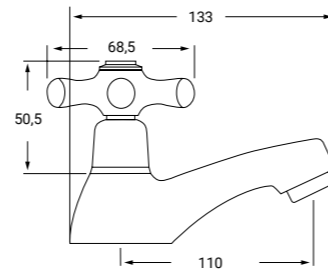

MC10

AIR22100HAC

REF: GR1A02 P.V.P 37€

**LAVABO 1 AGUA VOLANTE  
CLASIC**

Montura convencional

WASH BASIN TAP

MV

AIR24100M