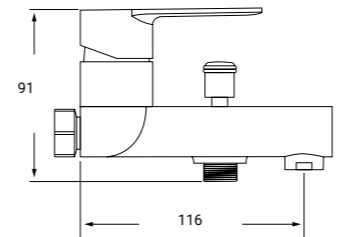

CAR35

ROT24100MX24100M

REF: OT03 P.V.P 123€

**MONOMANDO BAÑO/DUCHA  
CON ACCESORIOS MOD. OTELO**

Cartucho cerámico 35 mm salida fija  
*SINGLE LEVER BATH MIXER WITH KIT  
 35 CARTRIDGE*

CAR35

AIR24100M

REF: OT04 P.V.P 98€