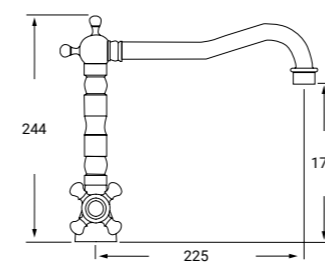

REF: CLB20 P.V.P 140€

**FREGADERO ANGULAR CLASIC BRONCE**

Montura cerámica

*CLASSIC KITCHEN MIXER BRONZE*

MC

AIR22100HB

REF: FR12 P.V.P 140€

**MONOMANDO FREGADERO MOD. SOL**