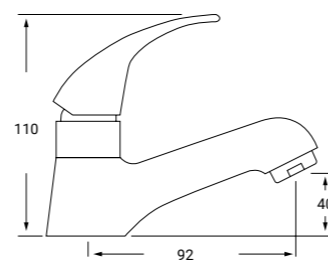

REF: GR1A06 P.V.P 35€

**LAVABO REPISA 1 AGUA**

Cartucho 25 mm 1 agua salida fija

ONE WATER WASH BASIN

CAR1AG25

AIR24100M

REF: MBP P.V.P 755€  
**MONOMANDO DE BAÑERA CON PIE**

*SINGLE LEVER BATH MIXER WITH KIT*