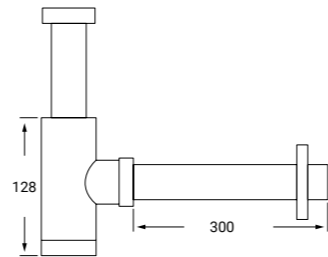

REF: SIF09 P.V.P 62€

SIFÓN DISEÑO REDONDO ACABADO EN NEGRO MATE

BLACK WASH-BASIN SIPHON