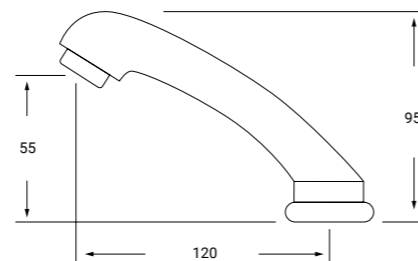

*ROUND ANGLE VALVE 3/8 CHROMED*

REF: MPEL P.V.P 33€  
**MANGO DUCHA PARA PELUQUERIA**

*HANDSHOWER FOR HAIRDRESSER*

REF: LLPD P.V.P 16€  
**LLAVE DE PASO 1/2 3/8 REDONDA DORADA**

*ROUND ANGLE VALVE 3/8 GOLD*