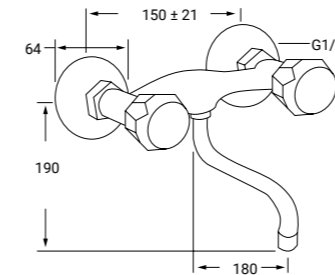

**MONOMANDO FREGADERO
CAÑO INFERIOR MOD. NORMA**

Cartucho cerámico 40 mm salida fija
SINGLE-LEVER WALL FAUCET 1540 CARTRIDGE

CAR40

AIR24100M

REF: AID07 P.V.P 60€

**GRIFO FREGADERO PARED
BIMANDO CAÑO BAJO MOD. AIDA**

Montura cerámica
WALL FAUCET MIXER

MC

AIR22100H