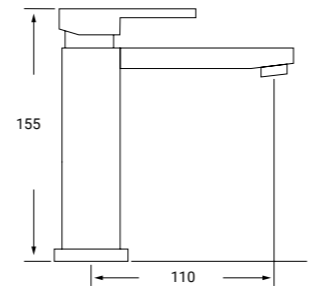

MONOMANDO BIDE EN NEGRO MATE MOD. GHANA

Cartucho cerámico 25 mm

SINGLE LEVER BLACK BIDET MIXER 25 CARTRIDGE