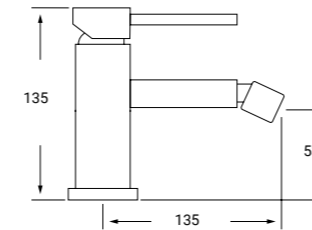

**MONOMANDO BIDE  
MOD. OVAL**

Cartucho cerámico 25 mm salida fija  
*SINGLE LEVER BIDET MIXER  
 25 CARTRIDGE*

CAR25

ROT18100MX18100H

REF: OVAL03 P.V.P 225€

**MONOMANDO DUCHA/BAÑO  
CON ACCESORIOS MOD. OVAL**