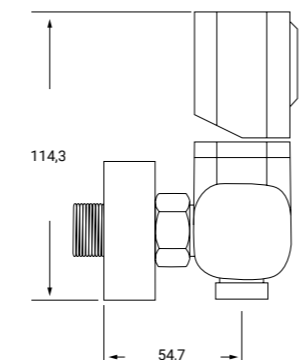

### MONOMANDO DUCHA EN NEGRO MATE CON MANETA ROJA, CON ACCESORIOS MOD. LYRA

Cartucho cerámico 26 mm salida libre

*BLACK SINGLE LEVER SHOWER MIXER WITH KIT WITH RED HANDLE 26 CARTRIDGE*

CAR26SL

REF: LYR01 NECRO P.V.P 115€