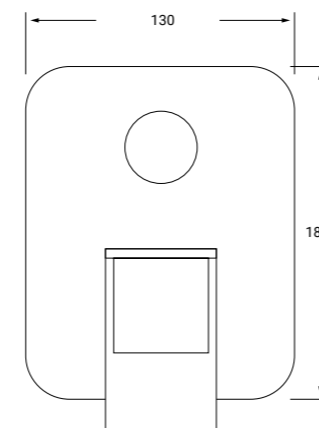

MONOMANDO EMPOTRADO CUADRADO CON INVERSOR EN NEGRO MATE 2 VÍAS

Cartucho cerámico 35 mm salida fija
*BLACK BUILT IN SINGLE LEVER MIXER
WITH 2-WAY CERAMIC DIVERTER*