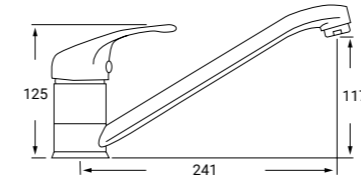

REF: NOR30 P.V.P 48€

**MONOMANDO FREGADERO  
REPISA CAÑO BAJO  
MOD. NORMA**

Cartucho cerámico 40 mm salida fija

*HORIZONTAL KITCHEN MIXER-40 CARTRIDGE*

CAR40

AIR24100M

REF: AID02 P.V.P 63€

**FREGADERO REPISA BIMANDO  
MOD. AIDA**