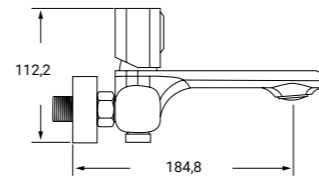

REF: LYR03 NEOR P.V.P 175€

**MONOMANDO BAÑO/DUCHA
EN NEGRO MATE CON MANETA
DORADA, CON ACCESORIOS
MOD. LYRA**

Cartucho cerámico 26 mm salida libre

*BLACK SINGLE LEVER BATH MIXER WITH KIT
WITH GOLD HANDLE 26 CARTRIDGE*

CAR26SL

AIR24100SUM

REF: LYR04 NEOR P.V.P 121€

**MONOMANDO DUCHA EN
NEGRO MATE CON MANETA
DORADA, CON ACCESORIOS
MOD. LYRA**

Cartucho cerámico 26 mm salida libre

*BLACK SINGLE LEVER SHOWER MIXER WITH
KIT WITH GOLD HANDLE 26 CARTRIDGE*

CAR26SL