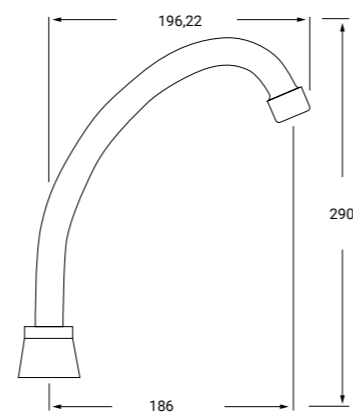

REF: PED01 P.V.P 73€

**GRIFO PEDAL 1 AGUA***PEDAL VALVE*

REF: CAN10 P.V.P 25€

**CAÑO SENCILLO PARA PEDAL***SWIVEL SPOUT*

REF: CAN12 P.V.P 73€

**CAÑO ALTO PARA PEDAL***SWIVEL SPOUT*

REF: LAT01 P.V.P 13€

**LATIGUILLO 1,2 M. PEDAL***WATER CONNECTION*