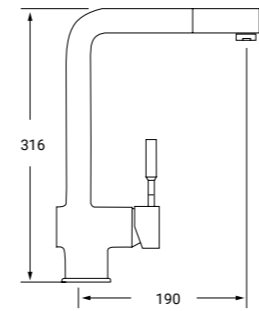

**MONOMANDO MINIMALISTA
MOD. IRIS**

Cartucho cerámico 40 mm salida fija
VERTICAL KITCHEN MIXER 40 CARTRIDGE

CAR40

AIR24100M