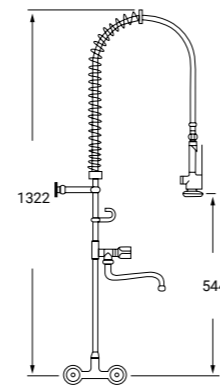

FREG. COC. IND. CON CAÑO COMPLEMENTARIO

Monturas de volantes

INDUSTRIAL KITCHEN MIXER

MV

AIR22100H

REF: FR08 P.V.P 195€

MONOMANDO FREGADERO INDUSTRIAL MUELLE 01

Cartucho cerámico 35 mm salida fija

INDUSTRY KITCHEN MIXER 35 CARTRIDGE

CAR35

CAB01

FL07

LAT15