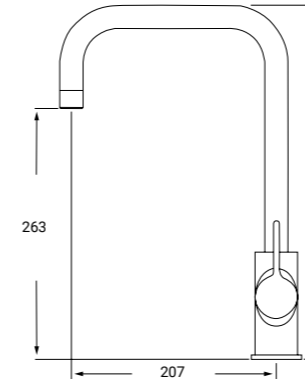

**FREGADERO CROMO
MOD. SALOMÉ**

Cartucho cerámico 35 mm salida fija
VERTICAL KITCHEN MIXER-35 CARTRIDGE

CAR35

AIR22100H