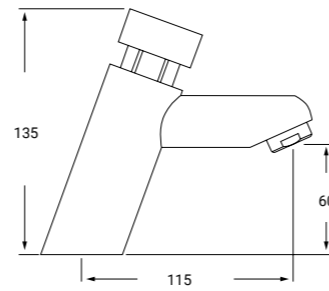

*EXTENSIBLE COLUMN SET WITH KIT, ROUND  
SHOWER HEAD 20 CMS. EXTRA-FLAT  
STAINLESS STEEL*

ROC10

25  
GRIFERÍA  
TEMPORIZADA  
*y Pedales* ——— SERIE

REF: TEMP01 P.V.P 64€

**LAVABO TEMPORIZADO  
DISEÑO REDONDO***TIMING FAUCET FOR BASIN*