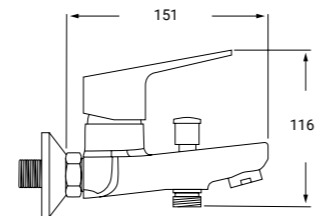

MONOMANDO BAÑO/DUCHA EN NEGRO MATE CON ACCESORIOS MOD. NIGER

Cartucho cerámico 35 mm

SINGLE LEVER BLACK BATH MIXER WITH KIT 35 CARTRIDGE