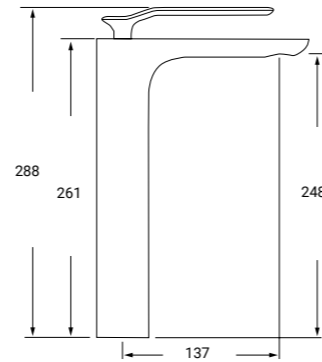

SERIE

REF: DUN10 P.V.P 242€

**MONOMANDO LAVABO ELEVADO MOD. DUNA**

Cartucho cerámico 35 mm salida libre

*HIGH SINGLE LEVER WASH-BASIN MIXER- 35 CARTRIDGE*

CAR35

REF: IN10 P.V.P 250€

**MONOMANDO LAVABO ELEVADO MOD. INCA**