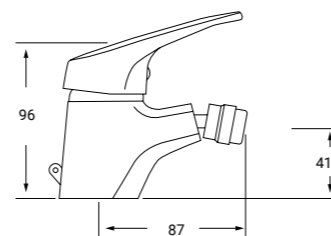

**MONOMANDO BIDE  
MOD. NORECO**

Cartucho cerámico 40 mm salida fija

*SINGLE LEVER BIDET MIXER 40 CARTRIDGE*

CAR40

ROT24100MX24100M

REF: NOREC003 P.V.P 67€

**MONOMANDO BAÑO/DUCHA  
CON ACCESORIOS  
MOD. NORECO**