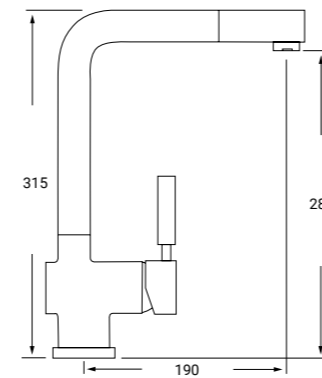

MONOM. FREG. DOBLE CAÑO MOD. HYDRA

Cartucho cerámico 35 mm

KITCHEN MIXER DOUBLE SPOUT 35 CARTRIDGE

CAR35

AIR16100H

REF: IR25 P.V.P 195€

MONOMANDO FREGADERO MINIMALISTA EXTRAIBLE MOD.IRIS

Cartucho cerámico 40 mm salida fija

VERTICAL KITCHEN MIXER PULL-OUT SPRAY 40 CARTRIDGE

CAR40

AIR24100M

FL10

LAT15