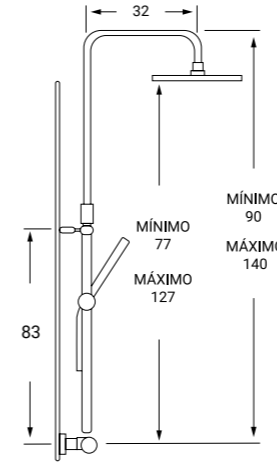

REF: SQ55 P.V.P 335€
**COLUMNA MONOMANDO
EXTENSIBLE CUADRADA
MODELO SQUARE ROCIADOR
DE 20 CMS. EN ACERO
INOXIDABLE EXTRAPLANO**
*SINGLE LEVER EXTENSIBLE COLUMN
WITH KIT SQUARE SHOWER HEAD 20
CMS. EXTRA-FLAT STAINLESS STEEL*

REF: SQ55ROC25 P.V.P 354€
**COLUMNA MONOMANDO
EXTENSIBLE CUADRADA
MODELO SQUARE ROCIADOR
DE 25 CMS. EN ACERO
INOXIDABLE EXTRAPLANO**
*SINGLE LEVER EXTENSIBLE COLUMN
WITH KIT SQUARE SHOWER HEAD 25
CMS. EXTRA-FLAT STAINLESS STEEL*

REF: SQ55ROC30 P.V.P 372€
**COLUMNA MONOMANDO
EXTENSIBLE CUADRADA
MODELO SQUARE ROCIADOR
DE 30 CMS. EN ACERO
INOXIDABLE EXTRAPLANO**
*SINGLE LEVER EXTENSIBLE COLUMN
WITH KIT SQUARE SHOWER HEAD 30
CMS. EXTRA-FLAT STAINLESS STEEL*

REF: SQ55NE P.V.P 403€
**COLUMNA MONOMANDO
EXTENSIBLE CUADRADA EN
NEGRO MATE MODELO
SQUARE ROCIADOR DE 20
CMS. EN ACERO INOXIDABLE
EXTRAPLANO**
*SINGLE LEVER EXTENSIBLE COLUMN
IN BLACK COLOUR WITH KIT SQUARE
SHOWER HEAD 20 CMS. EXTRA-FLAT
STAINLESS STEEL*