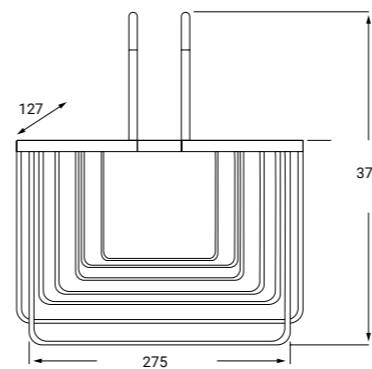

REF: JCOLGAR P.V.P 60€

**JABONERA COLGAR EN DUCHA
EN ACERO INOXIDABLE 304**

*SOAP HOLDER TO HANG UP IN SHOWER
IN S.S.*