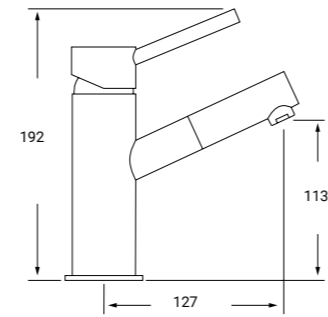

**MONOMANDO LAVABO
MOD. IRIS**

Cartucho cerámico 35 mm salida fija
*SINGLE LEVER WASH BASIN MIXER
35 CARTRIDGE*

CAR35

AIR18100M