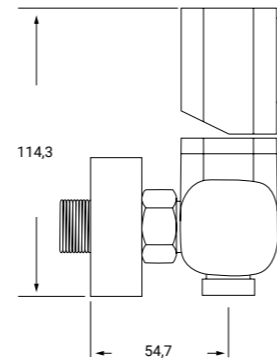

REF: LYR04 NEBL P.V.P 119€

MONOMANDO DUCHA EN NEGRO MATE CON MANETA BLANCA, CON ACCESORIOS MOD. LYRA

Cartucho cerámico 26 mm salida libre

BLACK SINGLE LEVER SHOWER MIXER WITH KIT WITH WHITE HANDLE 26 CARTRIDGE

CAR26SL

REF: LYR01 NERO P.V.P 117€

MONOMANDO LAVABO EN NEGRO MATE CON MANETA ROJA MOD. LYRA

Cartucho cerámico 26 mm salida libre

BLACK SINGLE LEVER WASH BASIN MIXER WITH RED HANDLE 26 CARTRIDGE

CAR26SL

AIR24100SUM

REF: LYR03 NERO P.V.P 175€

MONOMANDO BAÑO/DUCHA EN NEGRO MATE CON MANETA ROJA, CON ACCESORIOS MOD. LYRA

Cartucho cerámico 26 mm salida libre

BLACK SINGLE LEVER BATH MIXER WITH KIT WITH RED HANDLE 26 CARTRIDGE

CAR26SL

AIR24100SUM

REF: LYR04 NERO P.V.P 121€

MONOMANDO DUCHA EN NEGRO MATE CON MANETA ROJA, CON ACCESORIOS MOD. LYRA

Cartucho cerámico 26 mm salida libre

BLACK SINGLE LEVER SHOWER MIXER WITH KIT WITH RED HANDLE 26 CARTRIDGE

CAR26SL

REF: LYR01 NECRO P.V.P 115€

MONOMANDO LAVABO EN NEGRO MATE CON MANETA CROMO MOD. LYRA

Cartucho cerámico 26 mm salida libre

BLACK SINGLE LEVER WASH BASIN MIXER WITH CHROMED HANDLE 26 CARTRIDGE

CAR26SL

AIR24100SUM

REF: LYR03 NECRO P.V.P 173€

MONOMANDO BAÑO/DUCHA EN NEGRO MATE CON MANETA CROMO, CON ACCESORIOS MOD. LYRA

Cartucho cerámico 26 mm salida libre

BLACK SINGLE LEVER BATH MIXER WITH KIT WITH CHROMED HANDLE 26 CARTRIDGE

CAR26SL

AIR24100SUM

REF: LYR04 NECRO P.V.P 119€

MONOMANDO DUCHA EN NEGRO MATE CON MANETA CROMO CON ACCESORIOS MOD. LYRA

Cartucho cerámico 26 mm salida libre

BLACK SINGLE LEVER SHOWER MIXER WITH KIT WITH CHROMED HANDLE 26 CARTRIDGE

CAR26SL

REF: LYR01 NEOR P.V.P 117€

MONOMANDO LAVABO EN NEGRO MATE CON MANETA DORADA MOD. LYRA

Cartucho cerámico 26 mm salida libre

BLACK SINGLE LEVER WASH BASIN MIXER WITH GOLD HANDLE 26 CARTRIDGE

CAR26SL

AIR24100SUM