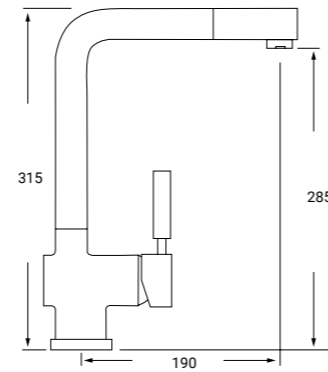

MONOMANDO FREGADERO MINIMALISTA EXTRAIBLE EN NEGRO MATE MOD. IRIS

Cartucho cerámico 40 mm salida fija
VERTICAL KITCHEN MIXER PULL-OUT
SPRAY BLACK 40 CARTRIDGE