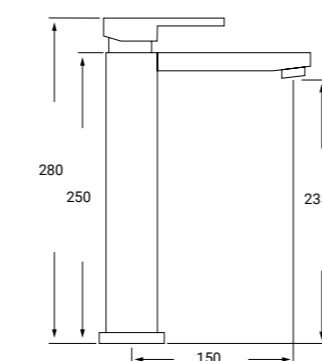

CAR26 SLE

AIR24100M

REF: GHANA010 P.V.P 215€

**MONOMANDO LAVABO ELEVADO EN NEGRO MATE MOD. GHANA**

Cartucho cerámico 25 mm

*HIGH SINGLE LEVER WASH-BASIN MIXER BLACK 25 CARTRIDGE*

CAR25

AIR24100MNE