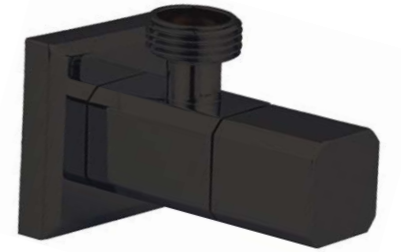

*SQUARE ANGLE VALVE 3/8 IN COLOUR
BLACK*

REF: AL30 P.V.P 25€
**ALARGADOR COLUMNA 30
3/4 -3/4 H**