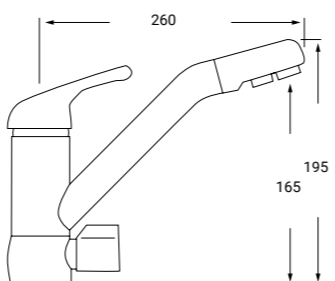

REF: OS05C P.V.P 310€
**MONOMANDO FREGADERO
OSMOSIS CAÑO BAJO
ACABADO CROMO**

Cartucho cerámico 40 mm salida fija
Montura cerámica

*KITCHEN MIXER DOUBLE FUNCTION
PURIFIED WATER*