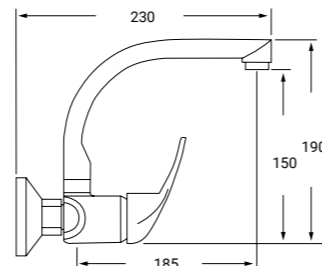

**MONOMANDO FREGADERO
PARED ANCHO 11 MOD. NORMA**

Cartucho cerámico de 40 mm salida fija
SINGLE-LEVER WALL FAUCET 11-40CARTRIDGE

CAR40

AIR24100M

REF: AID05 P.V.P 53€

**GRIFO FREGADERO PARED
ANCHO 11 MOD. AIDA**

Montura cerámica
WALL FAUCET MIXER 11

MC04

AIR22100H