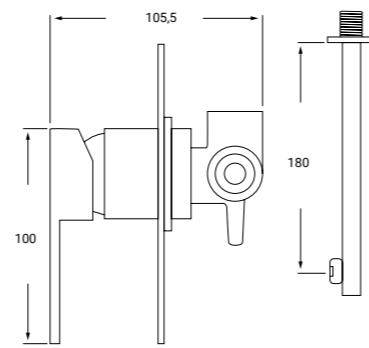

REF: MA012 P.V.P 140€

MONOMANDO LAVABO EMPOTRADO MOD.MAYA

Cartucho cerámico 35 mm salida fija
BUILT N WASH BASIN MIXER