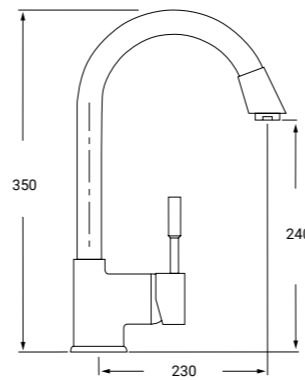

MONOMANDO FREGADERO MOD. SOL

Cartucho cerámico 40 mm salida fija

VERTICAL KITCHEN MIXER 40 CARTRIDGE

CAR40

AIR24100M