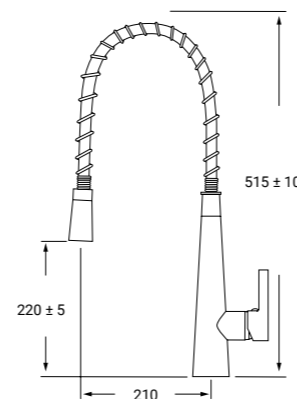

MONOMANDO FREGADERO MOD. ISLA

Cartucho cerámico 35 mm salida fija

VERTICAL KITCHEN MIXER 35 CARTRIDGE

CAR35

AIR24100MSLL

REF: IR26 P.V.P 150€

MONOMANDO FREGADERO EXTRAIBLE MOD. IRIS FLEXO 2 MTS.

Cartucho cerámico 35 mm salida fija

VERTICAL KITCHEN MIXER PULL-OUT SPRAY 35 CARTRIDGE

CAR35

CABAIR15100H

FL11

LAT15