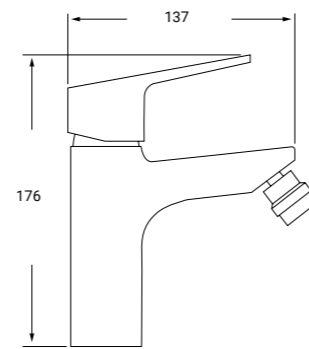

MONOMANDO BIDE EN NEGRO MATE MOD. NIGER

Cartucho cerámico 35 mm

SINGLE LEVER BLACK BIDET MIXER 35 CARTRIDGE