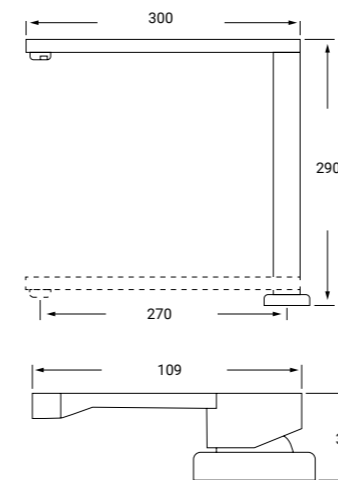

MONOMANDO ESCAMOTEABLE COCINA AC.INOX.304. ESPECIAL VENTANA SUBE Y BAJA BAJADO ALTURA 3,5 CMS MOD. MAGIC

Cartucho cerámico 25 mm

KITCHEN FAUCET AC.INOX.304. SPECIAL UP AND DOWN FOR WINDOW LOWERED HEIGHT 3,5 CMS 25 CARTRIDGE