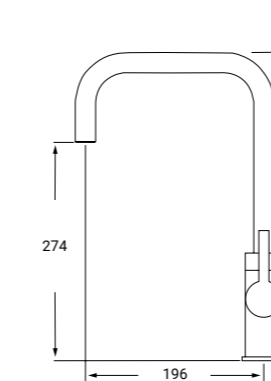

MONOMANDO FREGADERO ACABADO ACERO MATE MOD. SALOME

Cartucho cerámico 35 mm salida fija

VERTICAL CHROMED KITCHEN MIXER 35 CARTRIDGE