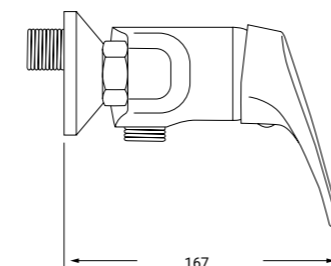

REF: NOREC001 P.V.P 39€

**MONOMANDO LAVABO
MOD. NORECO**

Cartucho cerámico 40 mm salida fija

*SINGLE LEVER WASH BASIN MIXER
40 CARTRIDGE*

CAR40

AIR24100M

REF: NOREC002 P.V.P 39€

**MONOMANDO BIDE
MOD. NORECO**

Cartucho cerámico 40 mm salida fija

SINGLE LEVER BIDET MIXER 40 CARTRIDGE

CAR40

ROT24100MX24100M

REF: NOREC003 P.V.P 67€

**MONOMANDO BAÑO/DUCHA
CON ACCESORIOS
MOD. NORECO**

Cartucho cerámico 40 mm salida fija

*SINGLE LEVER BATH MIXER WITH KIT
40 CARTRIDGE*

CAR40

AIR24100M

REF: NOREC004 P.V.P 57€

**MONOMANDO DUCHA CON
ACCESORIOS MOD. NORECO**

Cartucho cerámico 40 mm salida fija

*SINGLE LEVER SHOWER MIXER WITH KIT
40 CARTRIDGE*

CAR40