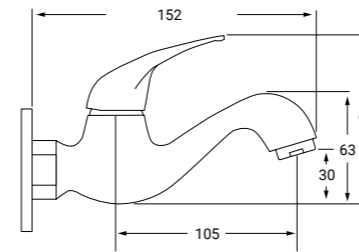

REF: GR1A04 P.V.P 30€

**LAVABO PARED 1 AGUA**

Cartucho 25 mm 1 agua salida fija

ONE WATER WALL WASH BASIN

CAR1AG25

AIR24100M

REF: GR1A09 P.V.P 38€

**LAVABO PARED 1 AGUA.  
MANETA GERONTOLÓGICA**