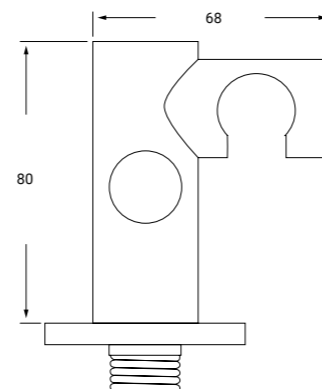

REF: S005 NE P.V.P 55€
SOPORTE DUCHA TOMA AGUA LATÓN REDONDO EN NEGRO MATE

REF: DES01 P.V.P 9€
DESLIZANTE PARA ADAPTAR A BARRA DE DUCHA 24 MM