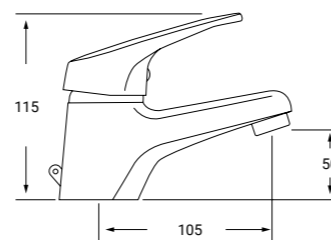

**MONOMANDO LAVABO
MOD. NORECO**

Cartucho cerámico 40 mm salida fija

*SINGLE LEVER WASH BASIN MIXER
40 CARTRIDGE*

CAR40

AIR24100M