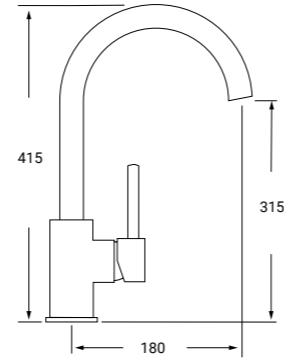

**MONOMANDO FREGADERO
EN NEGRO MATE MOD. IRIS**

Cartucho cerámico 35 mm salida fija
*VERTICAL BLACK KITCHEN MIXER
35 CARTRIDGE*

CAR35

AIR22100H