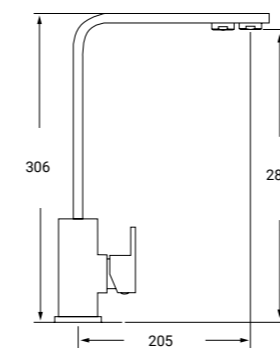

*KITCHEN MIXER DOUBLE FUNCTION  
 PURIFIED WATER*

REF: OS04 P.V.P 255€

**MONOMANDO FREGADERO  
 OSMOSIS ANGULAR CUADRADO**

Cartucho cerámico 35 mm salida fija  
 Montura cerámica

*KITCHEN MIXER DOUBLE FUNCTION  
 PURIFIED WATER*