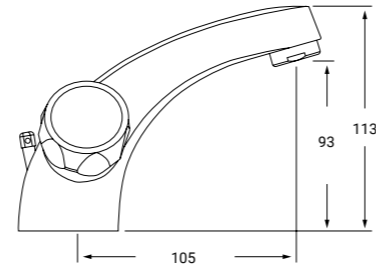

REF: CLB04 P.V.P 125€

**DUCHA CON ACCESORIOS CLASIC BRONCE**Montura cerámica  
BRONZE SHOWER MIXER WITH KIT

22  
MARUXA  
*Baño*

SERIE

REF: MX01 P.V.P 69€

**LAVABO BIMANDO  
MOD. MARUXA**Montura cerámica  
WASH BASIN MIXER