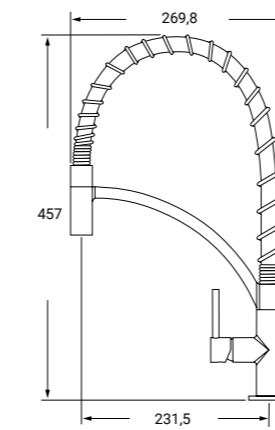

REF: IR30 P.V.P 135€

**MONOMANDO FREGADERO  
ABATIBLE MOD. IRIS**

Cartucho cerámico 40 mm salida fija

*VERTICAL KITCHEN FAUCET40 CARTRIDGE*

CAR40

AIR22100H

REF: FR25 P.V.P 137€

**MONOMANDO FLEXIBLE NEGRO  
MOD. ALCOR**