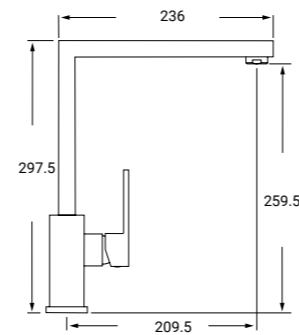

CAR25

AIR16100MS

REF: MA20 P.V.P 139€

**MONOMANDO FREGADERO REPISA MINIMALISTA ESCUADRA MOD. MAYA**

Cartucho cerámico 25 mm salida fija

*VERTICAL KITCHEN MIXER 25 CARTRIDGE*

CAR25

AIR24100M