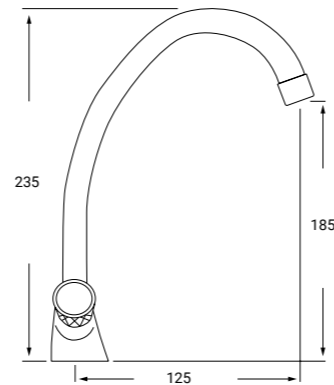

**FREGADERO REPISA BIMANDO
MOD. AIDA**

Montura convencional

SINK MIXER KITCHEN

MV

AIR22100H

REF: AID01 P.V.P 35€

**FREGADERO REPISA 1 AGUA
MOD. AIDA**

Montura convencional

VERTICAL KITCHEN FAUCET

MV

AIR22100H