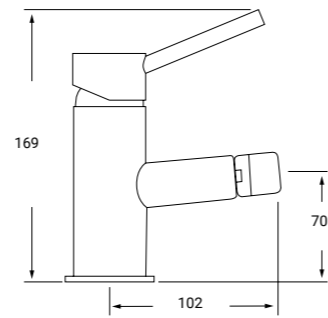

**MONOMANDO BIDE
MOD. IRIS**

Cartucho cerámico 35 mm salida fija
*SINGLE LEVER BIDET MIXER
35 CARTRIDGE*

CAR35

ROT24100MX22100H