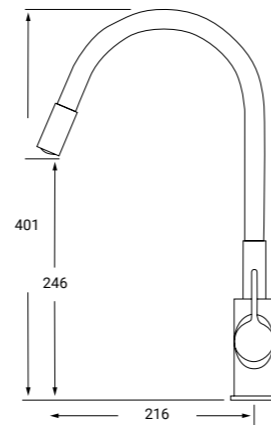

MONOMANDO FREGADERO ROJO GAMA

Cartucho cerámico 35 mm salida fija

VERTICAL RED COLOR FLEXIBLE KITCHEN MIXER 35 CARTRIDGE