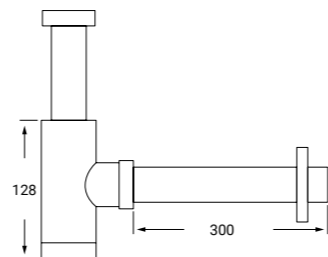

REF: SIF06 P.V.P 145€

SIFÓN PARA AHORRO ESPACIO ACABADO CROMO

WASH-BASIN SIPHON

REF: SIF05 P.V.P 93€

SIFÓN DISEÑO REDONDO ACABADO BRONCE

BRONZE WASH-BASIN SIPHON

REF: SIF07 P.V.P 62€

SIFÓN DISEÑO REDONDO ACABADO DORADO

GOLD WASH-BASIN SIPHON

REF: SIF09 P.V.P 62€

SIFÓN DISEÑO REDONDO ACABADO EN NEGRO MATE

BLACK WASH-BASIN SIPHON

REF: SIF08 P.V.P 63€

SIFÓN DISEÑO REDONDO ACABADO BLANCO

WHITE WASH-BASIN SIPHON

REF: SIF03 P.V.P 70€

SIFÓN DISEÑO CUADRADO ACABADO EN NEGRO MATE

BLACK WASH-BASIN SIPHON

REF: SIF10 P.V.P 70€

SIFÓN DISEÑO CUADRADO ACABADO DORADO

GOLD WASH-BASIN SIPHON

REF: SIF04 P.V.P 63€

SIFÓN DISEÑO CUADRADO

WASH-BASIN SIPHON