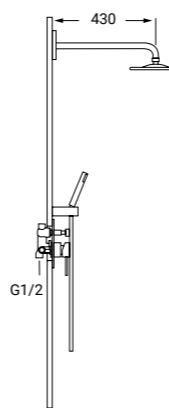

Cartucho cerámico 40 mm salida fija  
*BUILT IN SINGLE LEVER DOUBLE SHOWER MIXER*

REF: IR41 NE P.V.P 298€

**MONOMANDO DOBLE DUCHA EMPOTRADA EN NEGRO MATE MOD. IRIS**

Cartucho cerámico 35 mm salida fija  
*BLACK BUILT IN SINGLE LEVER DOUBLE SHOWER*