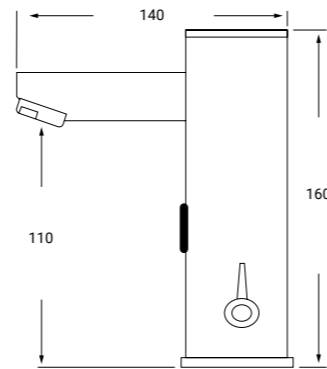

**LAVABO ELECTRÓNICO
MEZCLADOR MOD. GANGES**

ELECTRONIC TAP MIXER WITH BATTERY

AIR24100M

REF: LLEVEL05 P.V.P 146€

**LAVABO ELECTRÓNICO
1 AGUA MOD. GANGES**

ELECTRONIC TAP WITH BATTERY

AIR24100M