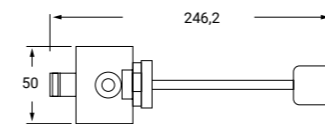

REF: TEMP01 P.V.P 64€

**LAVABO TEMPORIZADO
DISEÑO REDONDO**

TIMING FAUCET FOR BASIN

REF: TEMP02 P.V.P 98€

**LAVABO TEMPORIZADO
MEZCLADOR DISEÑO 2 AGUAS**

TIMING FAUCET FOR BASIN

REF: TEMP03 P.V.P 47€

**LAVABO TEMPORIZADO
MANUAL**

TIMING FAUCET FOR BASIN

REF: TEMP04 P.V.P 45€

**LAVABO TEMPORIZADO
PARED**

TIMING FAUCET FOR WALL

REF: TEMP05 P.V.P 33€

**PULSADOR TEMPORIZADOR
DE URINARIO**

TIMING FAUCET FOR URINAL

REF: TEMP06 P.V.P 63€

**PULSADOR TEMPORIZADOR
DE PARED**

BUILT-IN TIME SHOWER MIXER

REF: PED02 P.V.P 131€

**GRIFO PEDAL MEZCLADOR 2
AGUAS (FRÍA/CALIENTE)**

MIXING PEDAL VALVE

REF: PED01 P.V.P 73€

GRIFO PEDAL 1 AGUA

PEDAL VALVE