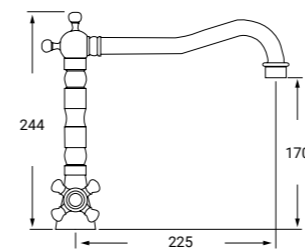

FREGADERO ANGULAR CLASIC CROMO

Montura cerámica

CLASSIC KITCHEN MIXER

MC

AIR22100H