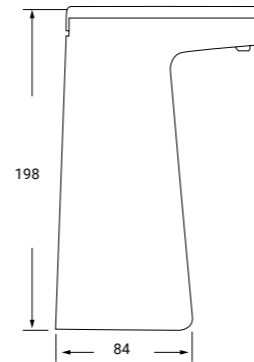

**DISPENSADOR ELECTRONICO
DE SOBREMESA PARA JABON
Y GEL EN ABS**

ELECTRONICAL SOAP DISPENSER IN ABS

REF: DJ04 P.V.P 32€

**DISPENSADOR DE JABON
COCINA REDONDO
ACABADO INOX**

*ROUND SOAP DISPENSER FOR
KITCHEN FINISHED IN ST.ST.*