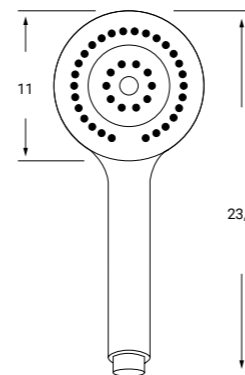

*SPARE STONES FOR M18*

REF: M08 BOLSA P.V.P 12€

**MANGO DUCHA 5 POSICIONES ABS**

*FIVE JETS HANDSHOWER*

REF: M02 BOLSA P.V.P 11€

**MANGO DUCHA 3 POSICIONES ABS**

*THREE JETS HANDSHOWER*

REF: M03 P.V.P 8€