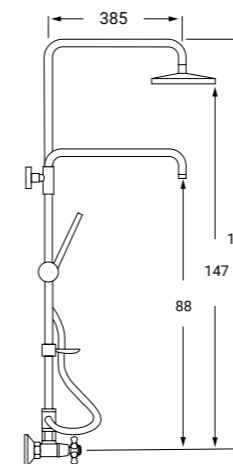

Montura cerámica

*SHOWER MIXER EXTENSIBLE COLUMN  
BRONZE WITH KIT ROUND SHOWER HEAD  
20 CMS. IN BRASS*

ROC09

MC

REF: CBT P.V.P 150€

**CONJUNTO BARRA/DUCHA EXTEN-  
SIBLE CON ROCIADOR 20 CMS. EN  
ACERO INOXIDABLE EXTRAPLANO,  
SOPORTE DESLIZANTE, FLEXO,  
MANGO DUCHA E INVERSOR, IN-  
CLUYE LATIGUILLOS DE CONEXIÓN  
A EQUIPO ACTUAL**