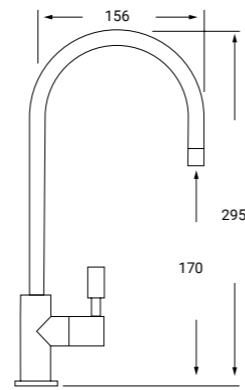

**MONOMANDO FREGADERO
OSMOSIS 1 AGUA DISEÑO**

Montura cerámica

KITCHEN FAUCET ONE WATER

MC05