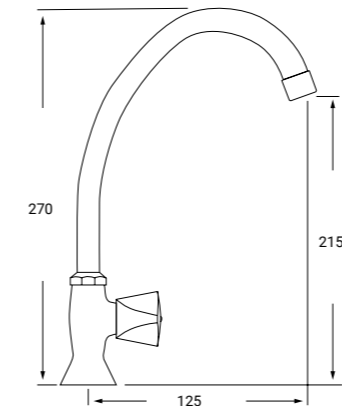

**FREGADERO REPISA BIMANDO
MOD. AIDA**

Montura convencional

SINK MIXER KITCHEN

MV

AIR22100H

REF: AID01 P.V.P 35€

**FREGADERO REPISA 1 AGUA
MOD. AIDA**

Montura convencional

VERTICAL KITCHEN FAUCET

MV

AIR22100H