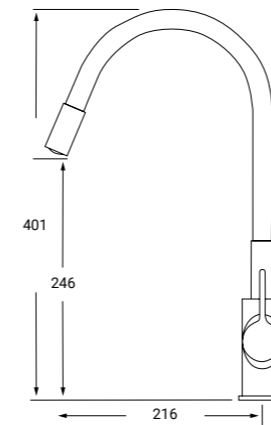

MONOMANDO FREGADERO NEGRO GAMA

Cartucho cerámico 35 mm salida fija

VERTICAL BLACK COLOR FLEXIBLE KITCHEN MIXER 35 CARTRIDGE