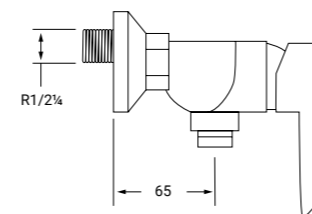

**MONOMANDO DUCHA CON
ACCESORIOS MOD. BOREAL**

Cartucho cerámico 35 mm

*SINGLE LEVER SHOWER MIXER WITH KIT
35 CARTRIDGE*