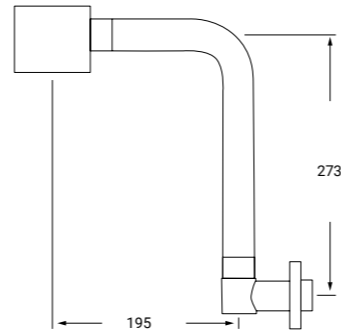

SIFÓN PARA AHORRO ESPACIO ACABADO CROMO

WASH-BASIN SIPHON