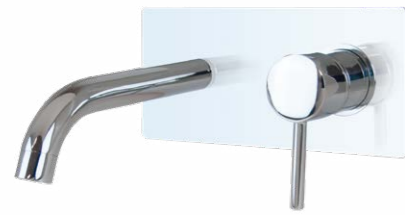

REF: IR12 P.V.P 181€

MONOMANDO LAVABO EMPOTRADO MOD. IRIS

Cartucho cerámico 35 mm salida fija
BUILT-IN WASH BASIN MIXER

REF: IR11 P.V.P 120€

MONOMANDO LAVABO EMPOTRADO MOD. IRIS

Cartucho cerámico 40 mm salida fija
BUILT-IN WASH BASIN MIXER

REF: IR11 NE P.V.P 155€

MONOMANDO LAVABO EMPOTRADO EN NEGRO MATE MOD. IRIS

Cartucho cerámico 35 mm salida fija
BLACK BUILT-IN WASH BASIN MIXER

REF: IR35 P.V.P 140€

CONJUNTO EMPOTRADO DUCHA CON ROCIADOR DE 20 CMS. ABS MOD. IRIS

Cartucho cerámico 40 mm salida fija
BUILT IN SINGLE LEVER SHOWER

REF: IR35 NE P.V.P 170€

CONJUNTO EMPOTRADO DUCHA CON ROCIADOR DE 20 CMS. ABS EN NEGRO MATE MOD. IRIS

Cartucho cerámico 35 mm salida fija
BLACK BUILT IN SINGLE LEVER SHOWER

REF: IR41 P.V.P 265€

MONOMANDO DOBLE DUCHA EMPOTRADA MOD. IRIS

Cartucho cerámico 40 mm salida fija
BUILT IN SINGLE LEVER DOUBLE SHOWER MIXER

REF: IR41 NE P.V.P 298€

MONOMANDO DOBLE DUCHA EMPOTRADA EN NEGRO MATE MOD. IRIS

Cartucho cerámico 35 mm salida fija
BLACK BUILT IN SINGLE LEVER DOUBLE SHOWER

REF: IR21 P.V.P 173€

BIDET EMPOTRADO MOD. IRIS

Cartucho cerámico 40 mm salida fija
BUILT IN WASH BIDET MIXER