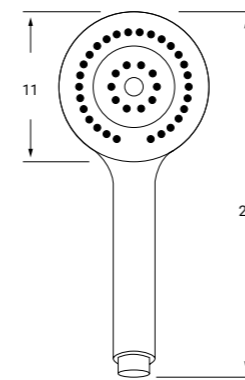

*SPARE STONES FOR M18*

REF: M08 BOLSA P.V.P 12€

**MANGO DUCHA 5 POSICIONES ABS**

*FIVE JETS HANDSHOWER*

REF: M02 BOLSA P.V.P 11€

**MANGO DUCHA 3 POSICIONES ABS**

*THREE JETS HANDSHOWER*

REF: M03 P.V.P 8€