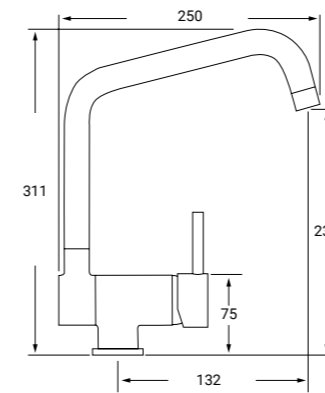

**MONOMANDO FLEXIBLE
CROMO MOD. ALCOR**

Cartucho cerámico 25 mm

FLEXIBLE KITCHEN MIXER 25 CARTRIDGE

CAR25

AIR16100MS

REF: IR30 NE P.V.P 150 €

**MONOMANDO FREGADERO
ABATIBLE EN NEGRO MATE
MOD. IRIS**

Cartucho cerámico 40 mm

*FOLDING BLACK KITCHEN MIXER
40 CARTRIDGE*

CAR40

AIR22100H