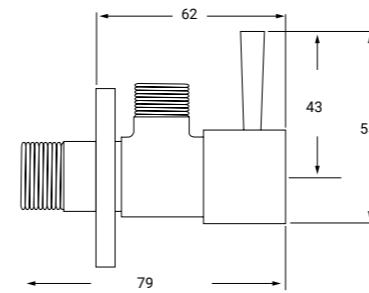

REF: MNP P.V.P 75€
MONOMANDO PARA PELUQUERIA

Cartucho 40 salida fija
SINGLE LEVER MIXER FOR HAIRDRESSER

REF: LLPR P.V.P 13€
LLAVE DE PASO 1/2 3/8 REDONDA

ROUND ANGLE VALVE 3/8 CHROMED