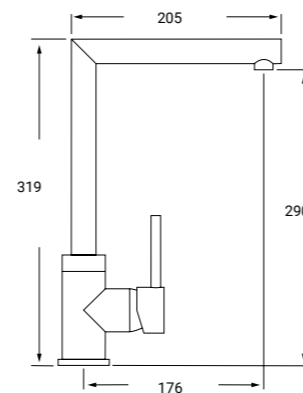

MONOMANDO FREGADERO MINIMALISTA ESCUADRA

Cartucho cerámico 35 mm salida fija

VERTICAL KITCHEN MIXER 35 CARTRIDGE

CAR35

AIR18100M