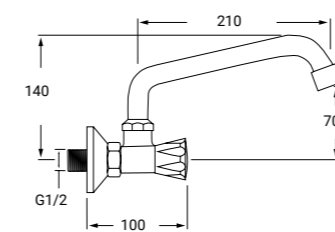

**GRIFO DE FREGADERO PARED
CLASIC CROMO**

Montura cerámica
CLASSIC WALL FAUCET MIXER

MC

AIR22100H

REF: AID06 P.V.P 53€

**GRIFO FREGADERO PARED
ANCHO 15 MOD. AIDA**

Montura cerámica
WALL FAUCET MIXER 15

MC04

AIR22100H