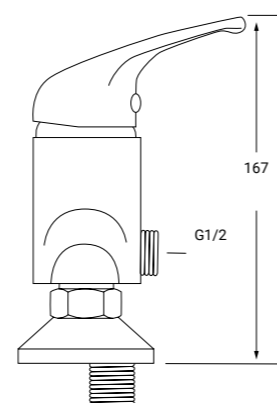

CAR40

AIR24100M

REF: NOR04 P.V.P 60€

**MONOMANDO DUCHA CON  
ACCESORIOS MOD. NORMA**

Cartucho cerámico 40 mm salida fija

*SINGLE LEVER SHOWER MIXER WITH KIT  
40 CARTRIDGE*

CAR40

20  
NORECO  
*Baño*