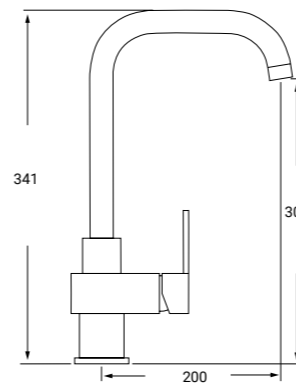

Cartucho cerámico 35 mm salida fija

*VERTICAL KITCHEN MIXER 35 CARTRIDGE*

CAR35

AIR22100H

REF: CLC20 P.V.P 126€

**FREGADERO ANGULAR CLASIC CROMO**

Montura cerámica

*CLASSIC KITCHEN MIXER*