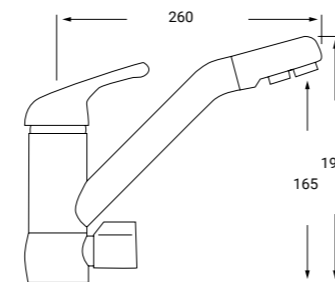

REF: OS05A P.V.P 420€
**MONOMANDO FREGADERO
OSMOSIS CAÑO BAJO
ACABADO ACERO**

Cartucho cerámico 40 mm salida fija
Montura cerámica

*KITCHEN MIXER DOUBLE FUNCTION
PURIFIED WATER*