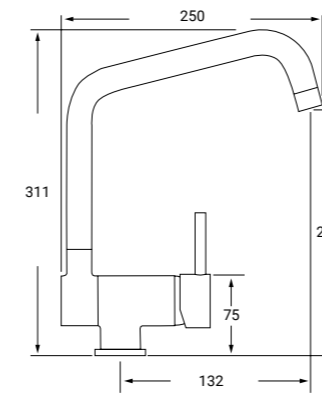

MONOMANDO FREGADERO REPISA MINIMALISTA ES- CUADRA EN NEGRO MATE MOD. MAYA

Cartucho cerámico 25 mm salida fija
BLACK VERTICAL KITCHEN MIXER
25 CARTRIDGE