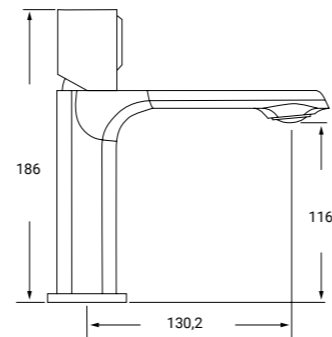

**MONOCOMANDO LAVABO EN
NEGRO MATE MOD. LYRA**

Cartucho cerámico 26 mm salida libre
*BLACK SINGLE LEVER WASH BASIN
MIXER 26 CARTRIDGE*

CAR26SL

AIR24100SUM