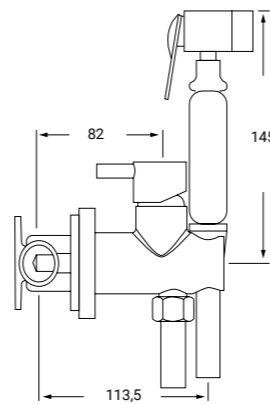

MONOMANDO EMPOTRADO TODO EN UNO (TODO LATÓN) EN NEGRO MATE MOD. IRIS

Cartucho cerámico 25 mm salida fija
*BLACK BUILT IN SINGLE LEVER BIDET
MIXER*