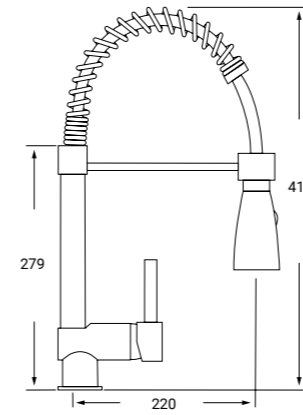

FREG. COC. IND. CON CAÑO COMPLEMENTARIO

Monturas de volantes

INDUSTRIAL KITCHEN MIXER

MV

AIR22100H

REF: FR08 P.V.P 195€

MONOMANDO FREGADERO INDUSTRIAL MUELLE 01

Cartucho cerámico 35 mm salida fija

INDUSTRY KITCHEN MIXER 35 CARTRIDGE

CAR35

CAB01

FL07

LAT15