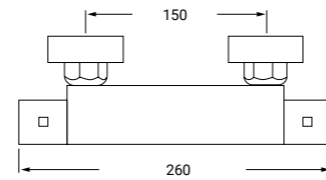

**DUCHA CON ACCESORIOS  
MOD. MARUXA**Montura cerámica  
SHOWER MIXER WITH KIT

23  
TERMOSTÁTICAS  
SERIE — *y Columnas*

REF: TDC P.V.P 240€  
**TERMOSTÁTICA DUCHA CUADRADA CON ACCESORIOS**

*THERMOSTATIC SHOWER MIXER WITH KIT*