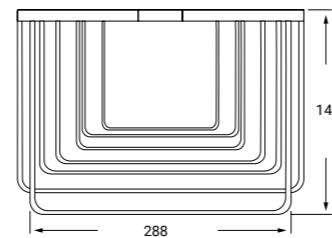

REF: JOVAL P.V.P 47€

**JABONERA OVALADA
EN ACERO INOXIDABLE 304**

SOAP HOLDER IN S.S.