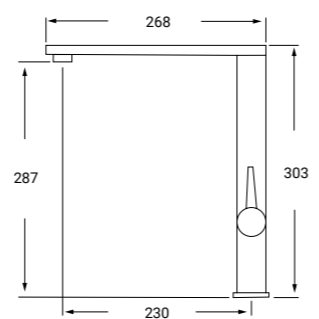

**MONOMANDO FREGADERO
MOD. LIBRA**

Cartucho cerámico de 25 mm especial
VERTICAL KITCHEN MIXER 25 MM CARTRIDGE

CAR25 ER

AIR24100M