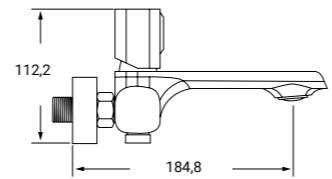

**MONOMANDO BAÑO/DUCHA  
CON ACCESORIOS MOD. LYRA**

Cartucho cerámico 26 mm salida libre  
*SINGLE LEVER BATH MIXER WITH KIT 26  
CARTRIDGE*

CAR26SL

AIR24100SUM

REF: LYR04 P.V.P 103€

**MONOMANDO DUCHA CON  
ACCESORIOS MOD. LYRA**