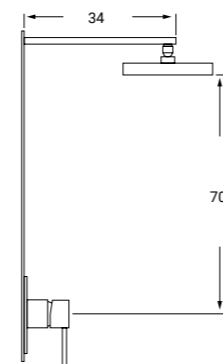

DUCHA EMPOTRADA PARED MAYA ROCIADOR 20 CMS. ABS

Cartucho cerámico 35 mm salida fija
BUILT IN SINGLE LEVER SHOWER MIXER