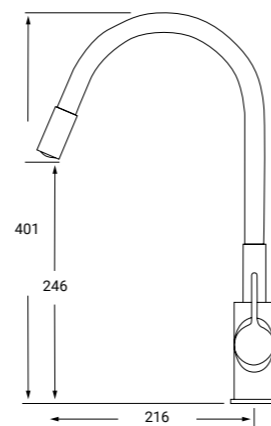

Cartucho cerámico 35 mm salida fija

*VERTICAL WHITE COLOR FLEXIBLE KITCHEN MIXER-35 CARTRIDGE*

REF: FR29 AMA P.V.P 105€

**MONOMANDO FREGADERO AMARILLO GAMA**

Cartucho cerámico 35 mm salida fija

*VERTICAL YELLOW COLOR FLEXIBLE KITCHEN MIXER-35 CARTRIDGE*