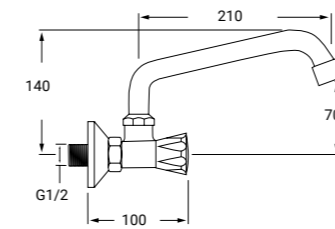

**MONOMANDO FREGADERO
PARED ANCHO 11 MOD. NORMA**

Cartucho cerámico de 40 mm salida fija
SINGLE-LEVER WALL FAUCET 11-40CARTRIDGE

CAR40

AIR24100M

REF: AID05 P.V.P 53€

**GRIFO FREGADERO PARED
ANCHO 11 MOD. AIDA**

Montura cerámica
WALL FAUCET MIXER 11

MC04

AIR22100H