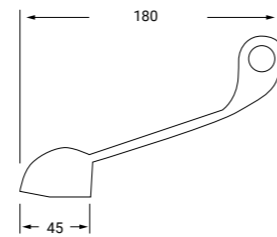

**MANETA GERONTOLOGICA 35
EN BLISTER**

GERONTOLOGICAL HANDLE IN BLISTER