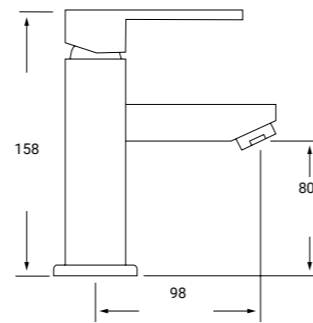

MONOMANDO LAVABO MOD. MAYA

Cartucho cerámico 25 mm salida fija

SINGLE LEVER WASH BASIN MIXER 25 CARTRIDGE