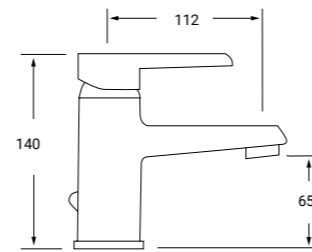

CAR35

15  
BOREAL  
*Baño*

SERIE

REF: BOR01 P.V.P 81€

**MONOMANDO LAVABO  
MOD. BOREAL**

Cartucho cerámico 35 mm

*SINGLE LEVER WASH BASIN MIXER  
35 CARTRIDGE*

REF: BOR02 P.V.P 81€