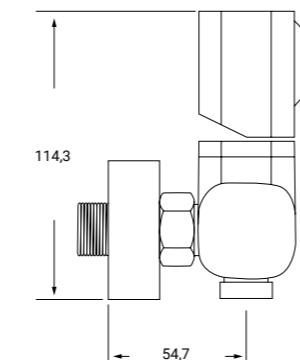

**MONOMANDO DUCHA CON
ACCESORIOS MOD. LYRA**

Cartucho cerámico 26 mm salida libre
*SINGLE LEVER SHOWER MIXER WITH KIT
26 CARTRIDGE*

CAR26SL