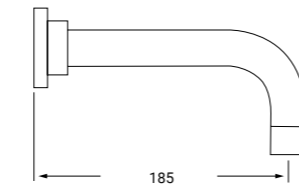

MONOMANDO LAVABO EMPOTRADO MOD. IRIS

Cartucho cerámico 40 mm salida fija
BUILT-IN WASH BASIN MIXER