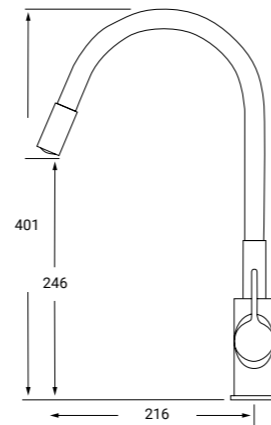

Cartucho cerámico 35 mm salida fija

*VERTICAL WHITE COLOR FLEXIBLE KITCHEN MIXER-35 CARTRIDGE*

REF: FR29 AMA P.V.P 105€

**MONOMANDO FREGADERO AMARILLO GAMA**

Cartucho cerámico 35 mm salida fija

*VERTICAL YELLOW COLOR FLEXIBLE KITCHEN MIXER-35 CARTRIDGE*