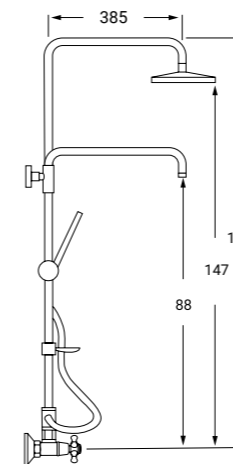

ROC11

REF: CLC42 P.V.P 280€

**COLUMNA BIMANDO  
EXTENSIBLE CLASIC CROMO  
ROCIADOR DE 20 CMS. ABS**

Montura cerámica

*SHOWER MIXER EXTENSIBLE COLUMN  
WITH KIT ROUND SHOWER HEAD 20 CMS.*

ROC07

REF: CLC32 P.V.P 340€