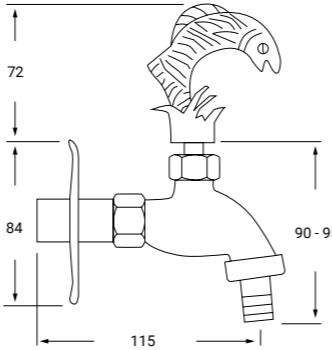

GRIFO JARDÍN PEZ LATÓN

Montura cerámica

TAP FOR GARDEN FISH FIGURE
BRONZE COLOR