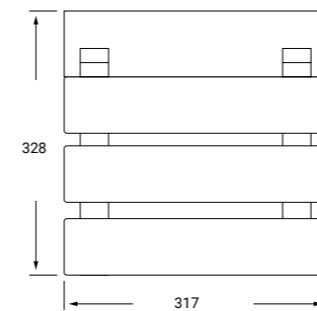

ASIENTO DE BAÑERA BLANCO

BATHTUB SEAT