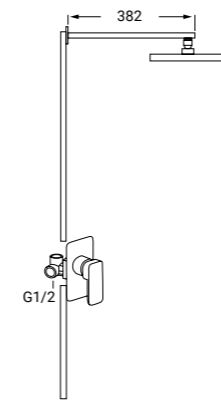

MONOMANDO LAVABO EMPOTRADO EN NEGRO MATE MOD.MAYA

Cartucho cerámico 35 mm salida fija
BLACK BUILT IN WASH BASIN MIXER