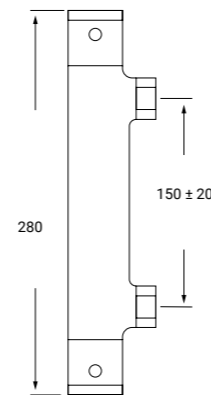

REF: TBM P.V.P 240€
TERMOSTÁTICA BAÑO MODERNA CON ACCESORIOS

THERMOSTATIC BATH MIXER WITH KIT