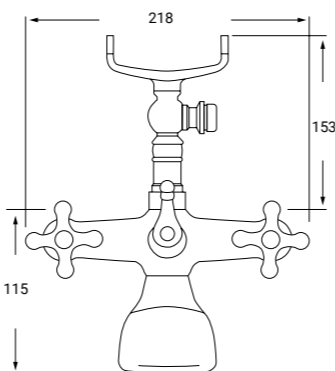

BAÑO/DUCHA CON ACCESORIOS CLASIC CROMO

Montura cerámica
BATH MIXER WITH KIT

REF: CLC04 P.V.P 102€

DUCHA CON ACCESORIOS CLASIC CROMO

Montura cerámica
SHOWER MIXER WITH KIT