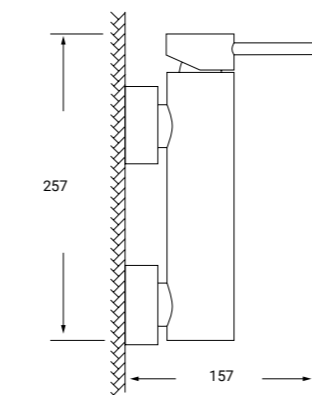

REF: OVAL01 P.V.P 116€

**MONOMANDO LAVABO
MOD. OVAL**

Cartucho cerámico 25 mm salida fija
*SINGLE LEVER WASH BASIN MIXER
25 CARTRIDGE*

CAR25

AIR20100M

REF: OVAL02 P.V.P 116€

**MONOMANDO BIDE
MOD. OVAL**

Cartucho cerámico 25 mm salida fija
*SINGLE LEVER BIDET MIXER
25 CARTRIDGE*

CAR25

ROT18100MX18100H

REF: OVAL03 P.V.P 225€

**MONOMANDO DUCHA/BAÑO
CON ACCESORIOS MOD. OVAL**

Cartucho cerámico 35 mm salida fija
*SINGLE LEVER BATH MIXER WITH KIT
35 CARTRIDGE*

CAR35

AIR24100M

REF: OVAL04 P.V.P 180€

**MONOMANDO DUCHA CON
ACCESORIOS MOD. OVAL**

Cartucho cerámico 35 mm salida fija
*SINGLE LEVER SHOWER MIXER WITH KIT
35 CARTRIDGE*

CAR35