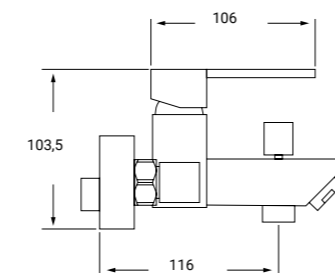

MONOMANDO BAÑO/DUCHA CON ACCESORIOS MOD. MAYA

Cartucho cerámico 25 mm salida fija

SINGLE LEVER BATH MIXER WITH KIT 25 CARTRIDGE