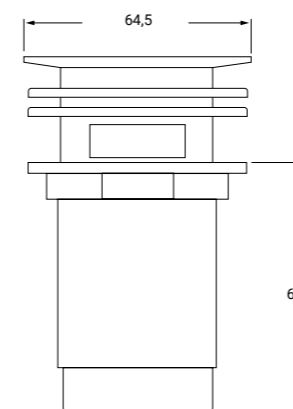

REF: VAL01 P.V.P 23€

VÁLVULA CLICK-CLACK

CLICK VALVE