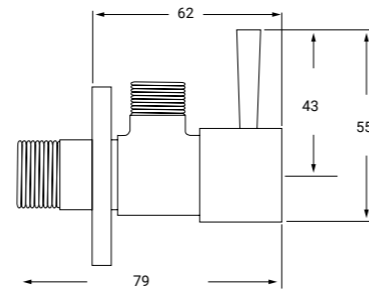

ROUND ANGLE VALVE 3/8 WHITE

REF: LLPNE P.V.P 16€
**LLAVE PASO 1/2 3/8
REDONDA EN NEGRO MATE**