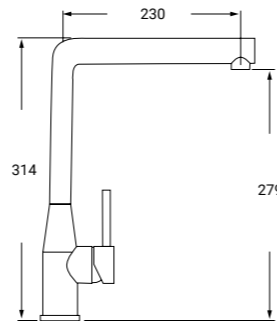

MONOMANDO FREGADERO EN ACERO INOXIDABLE MOD. ZENIT

Cartucho cerámico 35 mm

VERTICAL KITCHEN MIXER IN STAINLESS STEEL 35 CARTRIDGE