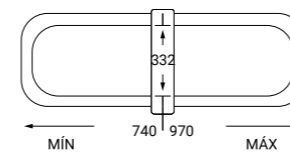

REF: AS25 P.V.P 32€

**ASA SEGURIDAD DE 25 CMS.
EN LATÓN**

HANDLE BAR 25 CMS. IN BRASS

REF: AS30 P.V.P 34€

**ASA SEGURIDAD DE 30 CMS.
EN LATÓN**

HANDLE BAR 30 CMS. IN BRASS

REF: AS40 P.V.P 38€

**ASA SEGURIDAD DE 40 CMS.
EN LATÓN**

HANDLE BAR 40 CMS. IN BRASS

REF: JRINCON P.V.P 52€

**JABONERA RINCÓN EN
ACERO INOXIDABLE**

CORNER SOAP HOLDER IN ST. ST

REF: JOVAL P.V.P 47€

**JABONERA OVALADA
EN ACERO INOXIDABLE 304**

SOAP HOLDER IN S.S.

REF: JCOLGAR P.V.P 60€

**JABONERA COLGAR EN DUCHA
EN ACERO INOXIDABLE 304**

*SOAP HOLDER TO HANG UP IN SHOWER
IN S.S.*

REF: ASBA P.V.P 75€

ASIENTO DE BAÑERA BLANCO

BATHTUB SEAT

REF: ASTEK P.V.P 100€

ASIENTO DE ALUMINIO Y TEKA

FOLDING SHOWER SEAT IN TEKA