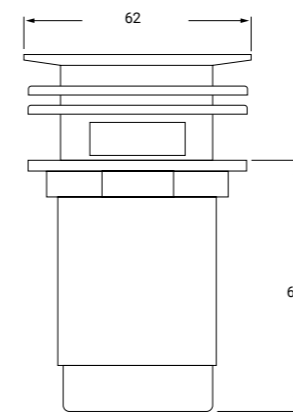

REF: VALB02 P.V.P 22€

VÁLVULA CLICK-CLACK BRONCE

BRONZE CLICK VALVE