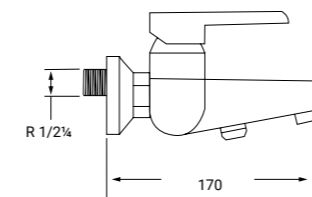

**MONOMANDO BIDE  
MOD. BOREAL**

Cartucho cerámico 35 mm

*SINGLE LEVER BIDET MIXER  
35 CARTRIDGE*

REF: BOR03 P.V.P 145€

**MONOMANDO BAÑO/DUCHA  
CON ACCESORIOS MOD. BOREAL**

Cartucho cerámico 35 mm

*SINGLE LEVER BATH MIXER WITH KIT  
35 CARTRIDGE*