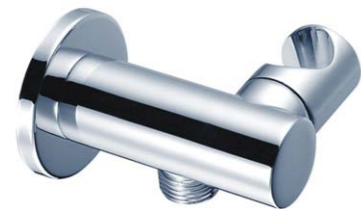

REF: S005 P.V.P 52€
SOPORTE DUCHA TOMA AGUA LATÓN REDONDO

SHOWER HOLDER