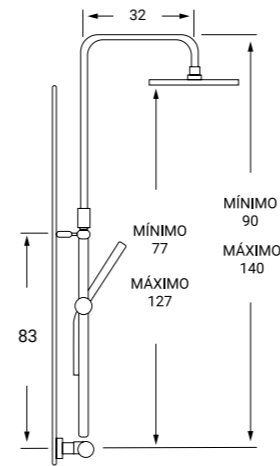

**COLUMNA MONOMANDO
EXTENSIBLE EN NEGRO MATE
MODELO TALIA ROCIADOR DE
25 CMS. EN ACERO
INOXIDABLE EXTRAPLANO**

*SINGLE LEVER EXTENSIBLE COLUMN
BLACK ROUND SHOWER HEAD 25 CMS.
EXTRA-FLAT STAINLESS STEEL*

ROC17