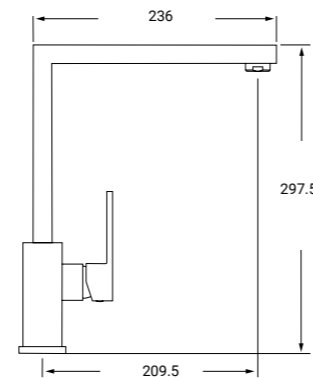

MONOMANDO FREGADERO REPISA MINIMALISTA ES- CUADRA EN NEGRO MATE MOD. MAYA

Cartucho cerámico 25 mm salida fija
BLACK VERTICAL KITCHEN MIXER
25 CARTRIDGE