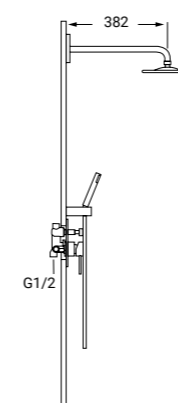

DOBLE DUCHA EMPOTRADA EN NEGRO MATE ROCIADOR 20 CMS. ABS MOD. MAYA

Cartucho cerámico 35 mm salida fija
BLACK BUILT IN SINGLE LEVER DOUBLE SHOWER MIXER