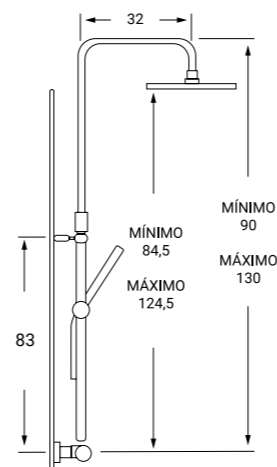

REF: SQ55 P.V.P 335€
**COLUMNA MONOMANDO
EXTENSIBLE CUADRADA
MODELO SQUARE ROCIADOR
DE 20 CMS. EN ACERO
INOXIDABLE EXTRAPLANO**
*SINGLE LEVER EXTENSIBLE COLUMN
WITH KIT SQUARE SHOWER HEAD 20
CMS. EXTRA-FLAT STAINLESS STEEL*

REF: SQ55ROC25 P.V.P 354€
**COLUMNA MONOMANDO
EXTENSIBLE CUADRADA
MODELO SQUARE ROCIADOR
DE 25 CMS. EN ACERO
INOXIDABLE EXTRAPLANO**
*SINGLE LEVER EXTENSIBLE COLUMN
WITH KIT SQUARE SHOWER HEAD 25
CMS. EXTRA-FLAT STAINLESS STEEL*

REF: SQ55ROC30 P.V.P 372€
**COLUMNA MONOMANDO
EXTENSIBLE CUADRADA
MODELO SQUARE ROCIADOR
DE 30 CMS. EN ACERO
INOXIDABLE EXTRAPLANO**
*SINGLE LEVER EXTENSIBLE COLUMN
WITH KIT SQUARE SHOWER HEAD 30
CMS. EXTRA-FLAT STAINLESS STEEL*

REF: SQ55NE P.V.P 403€
**COLUMNA MONOMANDO
EXTENSIBLE CUADRADA EN
NEGRO MATE MODELO
SQUARE ROCIADOR DE 20
CMS. EN ACERO INOXIDABLE
EXTRAPLANO**
*SINGLE LEVER EXTENSIBLE COLUMN
IN BLACK COLOUR WITH KIT SQUARE
SHOWER HEAD 20 CMS. EXTRA-FLAT
STAINLESS STEEL*