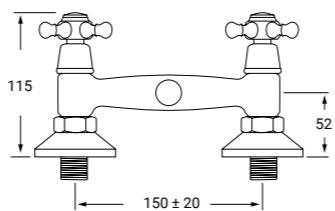

REF: CLC01 P.V.P 105€

LAVABO CLASIC CROMO

Montura cerámica
WASH BASIN MIXER

REF: CLC02 P.V.P 105€

BIDE CLASIC CROMO

Montura cerámica
BIDET MIXER

REF: CLC03 P.V.P 155€

BAÑO/DUCHA CON ACCESORIOS CLASIC CROMO

Montura cerámica
BATH MIXER WITH KIT

REF: CLC04 P.V.P 102€

DUCHA CON ACCESORIOS CLASIC CROMO

Montura cerámica
SHOWER MIXER WITH KIT

REF: CLB01 P.V.P 120€

LAVABO CLASIC BRONCE

Montura cerámica
BRONZE WASH BASIN MIXER

REF: CLB02 P.V.P 120€

BIDE CLASIC BRONCE

Montura cerámica
BRONZE BIDET MIXER

REF: CLB03 P.V.P 185€

BAÑO/DUCHA CON ACCESORIOS CLASIC BRONCE

Montura cerámica
BRONZE BATH MIXER WITH KIT

REF: CLB04 P.V.P 125€

DUCHA CON ACCESORIOS CLASIC BRONCE

Montura cerámica
BRONZE SHOWER MIXER WITH KIT