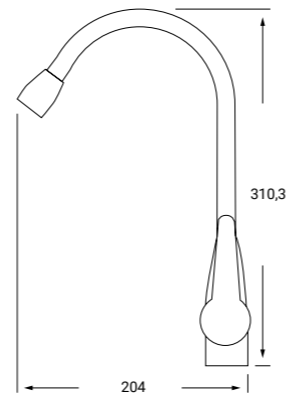

CAR35

AIR22100H

REF: FR05 P.V.P 66€

**MONOMANDO FREGADERO  
MOD. FEDORA**Cartucho cerámico 35 mm salida fija  
*VERTICAL KITCHEN MIXER 35 CARTRIDGE*

CAR35

AIR24100M

REF: NOR16 P.V.P 57€

**MONOMANDO FREGADERO  
MOD. NORMA**Cartucho cerámico 40 mm salida fija  
*VERTICAL KITCHEN MIXER-40 CARTRIDGE*