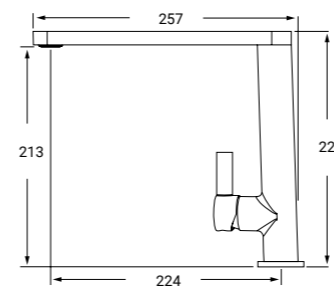

**MONOMANDO FREGADERO
REDONDO MOD. PISA**

Cartucho cerámico de 25 mm salida libre
INCLINED KITCHEN MIXER 25 CARTRIDGE

CAR25 SL

AIR24100MS