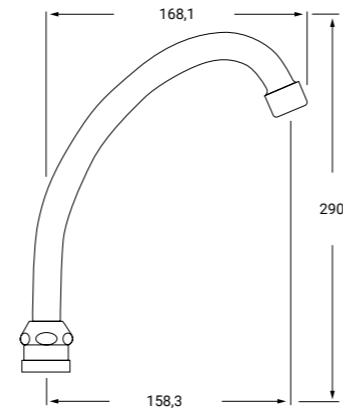

REF: PED01 P.V.P 73€

**GRIFO PEDAL 1 AGUA***PEDAL VALVE*

REF: CAN10 P.V.P 25€

**CAÑO SENCILLO PARA PEDAL***SWIVEL SPOUT*

REF: CAN12 P.V.P 73€

**CAÑO ALTO PARA PEDAL***SWIVEL SPOUT*

REF: LAT01 P.V.P 13€

**LATIGUILLO 1,2 M. PEDAL***WATER CONNECTION*