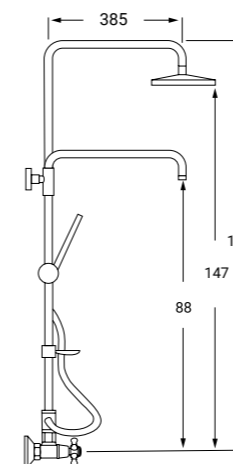

REF: CLB42 P.V.P 475€

**COLUMNA BIMANDO EXTENSIBLE
CLASIC BRONCE ROCIADOR DE 20
CMS. EN LATÓN**

Montura cerámica

*SHOWER MIXER EXTENSIBLE COLUMN
BRONZE WITH KIT ROUND SHOWER HEAD
20 CMS. IN BRASS*

ROC09

MC