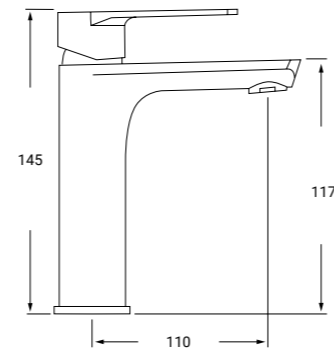

MONOMANDO LAVABO EN NEGRO MATE MOD. NAIROBI

Cartucho cerámico esp. 35 SL

BLACK SINGLE LEVER WASH BASIN MIXER 35 SPECIAL CARTRIDGE

CAR35SLEL

AIR24100MNE