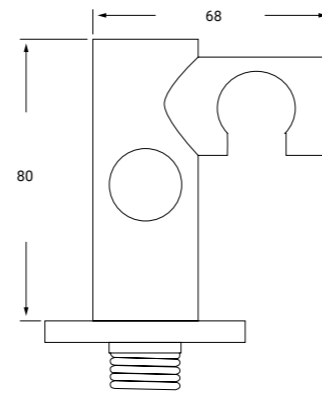

REF: S004 NE P.V.P 60€
SOPORTE DUCHA TOMA AGUA LATÓN CUADRADO EN NEGRO MATE

BLACK SHOWER HOLDER