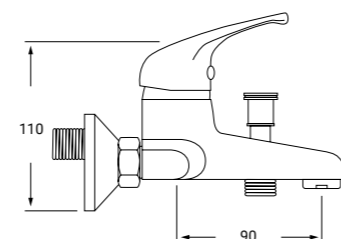

**MONOMANDO BAÑO/DUCHA
CON ACCESORIOS MOD. NORMA**

Cartucho cerámico 40 mm salida fija

*SINGLE LEVER BATH MIXER WITH KIT
40 CARTRIDGE*

CAR40

AIR24100M

REF: NOR04 P.V.P 60€

**MONOMANDO DUCHA CON
ACCESORIOS MOD. NORMA**

Cartucho cerámico 40 mm salida fija

*SINGLE LEVER SHOWER MIXER WITH KIT
40 CARTRIDGE*

CAR40