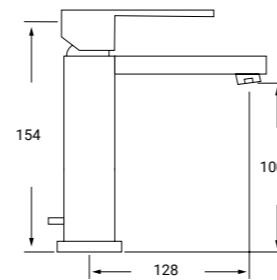

13  
MAYA  
*Baño*

SERIE

REF: MA16 P.V.P 128€

**MONOMANDO LAVABO CAÑO LARGO MOD. MAYA**

Cartucho cerámico 26 mm

*SINGLE LEVER WASH BASIN MIXER 26 CARTRIDGE*

REF: MA01 P.V.P 96€

**MONOMANDO LAVABO MOD. MAYA**