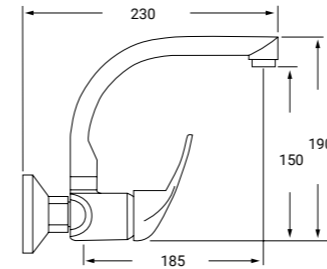

**MONOMANDO FREGADERO
CAÑO FUNDIDO MOD. NORMA**

Cartucho cerámico 40 mm salida fija
SINGLE-LEVER WALL FAUCET 40 CARTRIDGE

CAR40

AIR24100M

REF: NOR17 P.V.P 64€

**MONOMANDO FREGADERO
PARED ANCHO 15 MOD. NORMA**

Cartucho cerámico 40 mm salida fija
SINGLE-LEVER WALL FAUCET 15-40 CARTRIDGE

CAR40

AIR24100M