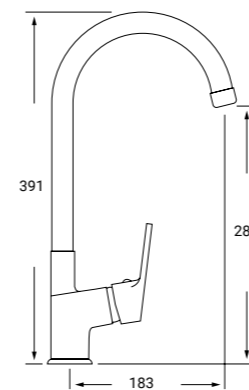

**MONOMANDO FREGADERO
MOD. TOKIO**

Cartucho cerámico 35 mm salida fija
VERTICAL KITCHEN MIXER 35 CARTRIDGE

CAR35

AIR22100H