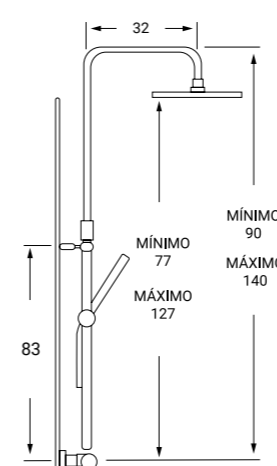

REF: SQ55 P.V.P 335€
**COLUMNA MONOMANDO
EXTENSIBLE CUADRADA
MODELO SQUARE ROCIADOR
DE 20 CMS. EN ACERO
INOXIDABLE EXTRAPLANO**
*SINGLE LEVER EXTENSIBLE COLUMN
WITH KIT SQUARE SHOWER HEAD 20
CMS. EXTRA-FLAT STAINLESS STEEL*

REF: SQ55ROC25 P.V.P 354€
**COLUMNA MONOMANDO
EXTENSIBLE CUADRADA
MODELO SQUARE ROCIADOR
DE 25 CMS. EN ACERO
INOXIDABLE EXTRAPLANO**
*SINGLE LEVER EXTENSIBLE COLUMN
WITH KIT SQUARE SHOWER HEAD 25
CMS. EXTRA-FLAT STAINLESS STEEL*

REF: SQ55ROC30 P.V.P 372€
**COLUMNA MONOMANDO
EXTENSIBLE CUADRADA
MODELO SQUARE ROCIADOR
DE 30 CMS. EN ACERO
INOXIDABLE EXTRAPLANO**
*SINGLE LEVER EXTENSIBLE COLUMN
WITH KIT SQUARE SHOWER HEAD 30
CMS. EXTRA-FLAT STAINLESS STEEL*

REF: SQ55NE P.V.P 403€
**COLUMNA MONOMANDO
EXTENSIBLE CUADRADA EN
NEGRO MATE MODELO
SQUARE ROCIADOR DE 20
CMS. EN ACERO INOXIDABLE
EXTRAPLANO**
*SINGLE LEVER EXTENSIBLE COLUMN
IN BLACK COLOUR WITH KIT SQUARE
SHOWER HEAD 20 CMS. EXTRA-FLAT
STAINLESS STEEL*