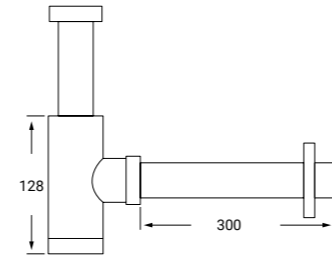

REF: SIF10 P.V.P 70€

**SIFÓN DISEÑO CUADRADO ACABADO DORADO***GOLD WASH-BASIN SIPHON*

REF: SIF04 P.V.P 63€

**SIFÓN DISEÑO CUADRADO***WASH-BASIN SIPHON*

REF: SIF02 P.V.P 33€

**SIFÓN DISEÑO REDONDO EN LATÓN***WASH-BASIN SIPHON*