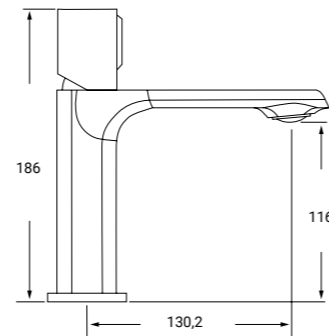

### MONOMANDO LAVABO EN NEGRO MATE CON MANETA ROJA MOD. LYRA

Cartucho cerámico 26 mm salida libre

*BLACK SINGLE LEVER WASH BASIN MIXER WITH RED HANDLE 26 CARTRIDGE*

CAR26SL

AIR24100SUM

REF: LYR03 NERO P.V.P 175€