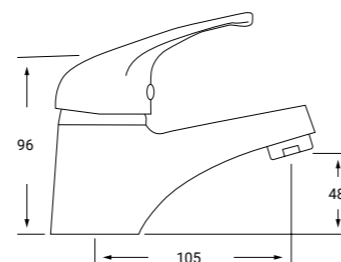

**MONOMANDO LAVABO
MOD. NORMA**

Cartucho cerámico 40 mm salida fija

*SINGLE LEVER WASH BASIN MIXER
40 CARTRIDGE*

CAR40

AIR24100M