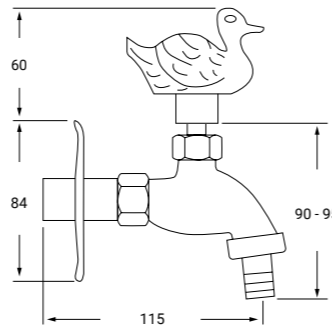

**GRIFO JARDÍN PATO
LATÓN**

Montura cerámica

TAP FOR GARDEN DUCK FIGURE
BRONZE COLOR