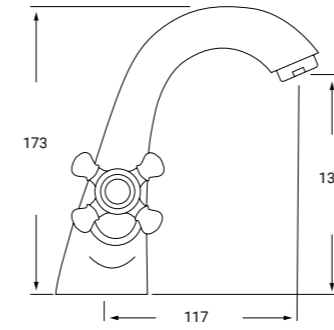

*SINGLE LEVER SHOWER MIXER WITH KIT  
40 CARTRIDGE*

CAR40

21

CLASIC

*Baño*

SERIE

REF: CLC01 P.V.P 105€

**LAVABO CLASIC CROMO**Montura cerámica  
WASH BASIN MIXER