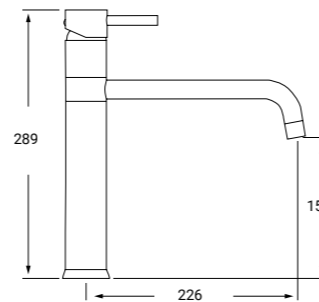

CAR25 SL

AIR24100MS

REF: FR06 P.V.P 190€

**MONOMANDO FREGADERO  
MOD. DALIA**Cartucho cerámico 35 mm salida fija  
*VERTICAL KITCHEN MIXER 35 CARTRIDGE*

CAR35

AIR18100H

REF: FR29 P.V.P 190€

**MONOMANDO FREGADERO  
MOD. LIBRA**Cartucho cerámico de 25 mm especial  
*VERTICAL KITCHEN MIXER 25 MM CARTRIDGE*