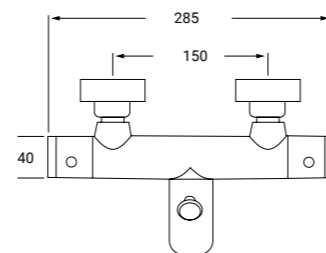

REF: SQ50 P.V.P 350€
COLUMNA TERMOSTÁTICA EXTENSIBLE CUADRADA MODELO SQUARE ROCIADOR DE 20 CMS. EN ACERO INOXIDABLE EXTRAPLANO