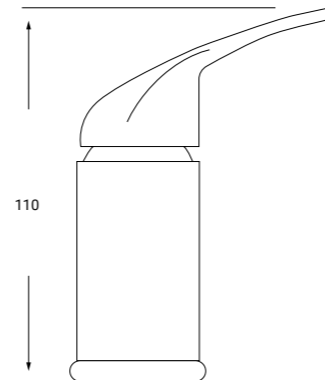

REF: MNP P.V.P 75€
MONOMANDO PARA PELUQUERIA

Cartucho 40 salida fija
SINGLE LEVER MIXER FOR HAIRDRESSER

REF: LLPR P.V.P 13€
LLAVE DE PASO 1/2 3/8 REDONDA

ROUND ANGLE VALVE 3/8 CHROMED