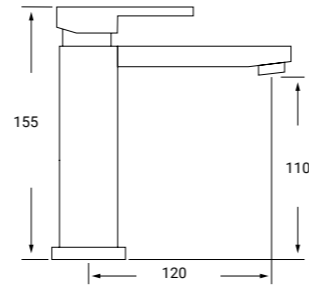

CAR26SL

10  
GHANA  
*Baño*

SERIE

REF: GHANA01 P.V.P 163€

**MONOMANDO LAVABO EN NEGRO MATE MOD. GHANA**

Cartucho cerámico 25 mm

*BLACK SINGLE LEVER WASH BASIN MIXER 25 CARTRIDGE*

REF: GHANA02 P.V.P 163€