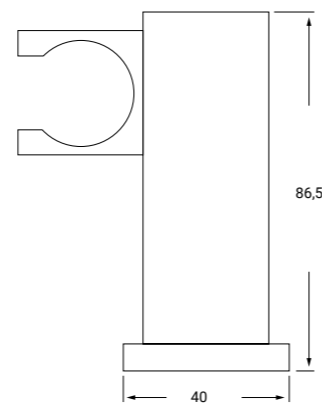

*SHOWER HOLDER*

REF: S005 P.V.P 52€  
**SOPORTE DUCHA TOMA AGUA LATÓN REDONDO**

*SHOWER HOLDER*

REF: S004 NE P.V.P 60€  
**SOPORTE DUCHA TOMA AGUA LATÓN CUADRADO EN NEGRO MATE**

*BLACK SHOWER HOLDER*

REF: S005 NE P.V.P 55€  
**SOPORTE DUCHA TOMA AGUA LATÓN REDONDO EN NEGRO MATE**