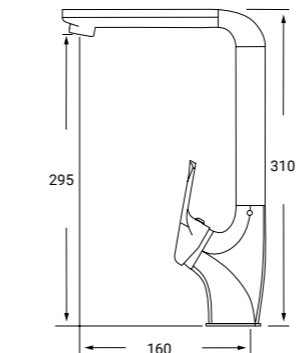

MONOMANDO FREGADERO EXTENSIBLE BLANCO MOD. DENVER

Cartucho cerámico 25 mm

VERTICAL WHITE FLEXIBLE KITCHEN
MIXER 25 CARTRIDGE