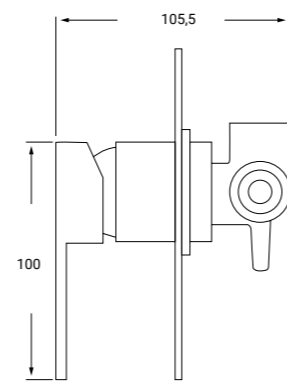

MONOMANDO EMPOTRADO CUADRADO EN NEGRO MATE

Cartucho cerámico 35 mm salida fija
BLACK BUILT IN SINGLE LEVER