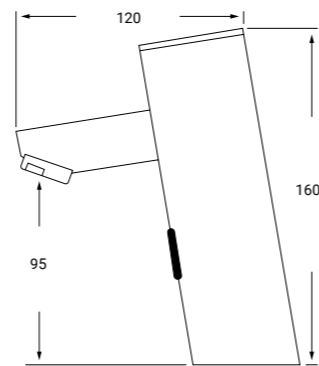

REF: LEM05 P.V.P 210€

**LAVABO ELECTRÓNICO
MEZCLADOR MOD. GANGES**

ELECTRONIC TAP MIXER WITH BATTERY

AIR24100M

REF: LLEVEL05 P.V.P 146€

**LAVABO ELECTRÓNICO
1 AGUA MOD. GANGES**

ELECTRONIC TAP WITH BATTERY

AIR24100M

REF: DAEV P.V.P 120€

**DISPENSADOR ELECTRÓNICO
DE ALCOHOL EN SPRAY CON
BATERIA**

*ELECTRONIC ALCOHOL DISPENSER
WITH BATTERY*

REF: DGE P.V.P 40€

**DISPENSADOR ELECTRÓNICO
DE SOBREMESA PARA JABÓN
Y GEL EN ABS**

*ELECTRONICAL SOAP DISPENSER
IN ABS*