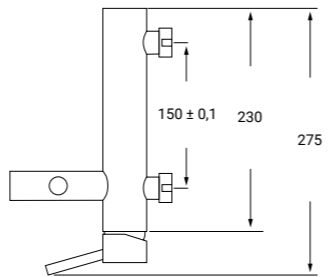

CAR35

ROT24100MX22100H

REF: IR03 P.V.P 129€

**MONOMANDO BAÑO/DUCHA  
CON ACCESORIOS MOD. IRIS**

Cartucho cerámico 35 mm salida fija  
*SINGLE LEVER BATH MIXER WITH KIT  
 35 CARTRIDGE*

CAR35

AIR24100M

REF: IR04 P.V.P 95€