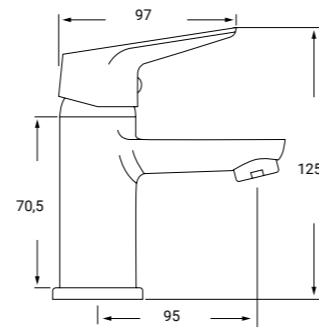

**MONOMANDO LAVABO BAJO
MOD. GALACTIC**

Cartucho cerámico 35 mm salida fija
*SINGLE LEVER WASH BASIN MIXER
35 CARTRIDGE*