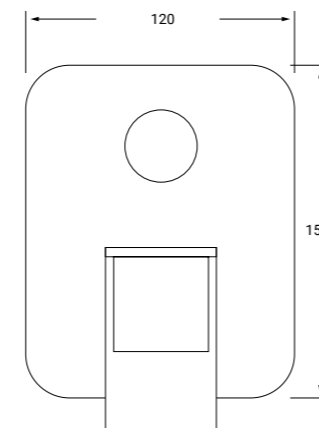

MONOMANDO EMPOTRADO CUADRADO CON INVERSOR 2 VÍAS

Cartucho cerámico 35 mm salida fija
*BUILT IN SINGLE LEVER MIXER WITH
2-WAY CERAMIC DIVERTER*