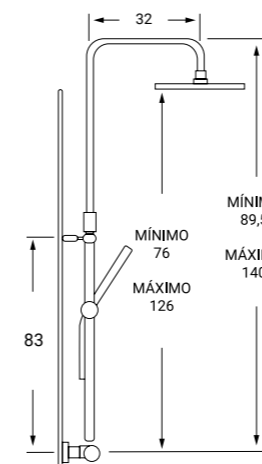

**CONJUNTO BARRA/DUCHA EXTEN-
SIBLE CON ROCIADOR 20 CMS. EN
ACERO INOXIDABLE EXTRAPLANO,
SOPORTE DESLIZANTE, FLEXO,
MANGO DUCHA E INVERSOR, IN-
CLUYE LATIGUILLOS DE CONEXIÓN
A EQUIPO ACTUAL**

*EXTENSIBLE COLUMN SET WITH KIT, ROUND
SHOWER HEAD 20 CMS. EXTRA-FLAT
STAINLESS STEEL*

ROC10