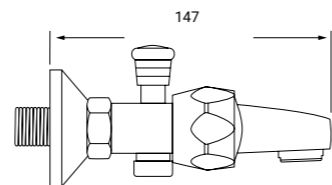

**BAÑO/DUCHA BIMANDO CON
ACCESORIOS MOD. MARUXA**

Montura cerámica
BATH MIXER WITH KIT

REF: MX04 P.V.P 66€

**DUCHA CON ACCESORIOS
MOD. MARUXA**

Montura cerámica
SHOWER MIXER WITH KIT