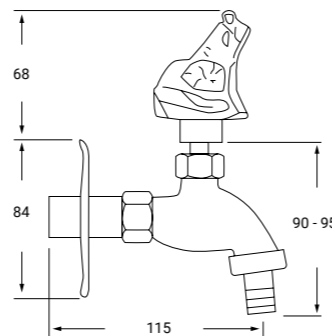

GRIFO JARDÍN RANA LATÓN

Montura cerámica

TAP FOR GARDEN FROG FIGURE
BRONZE COLOR