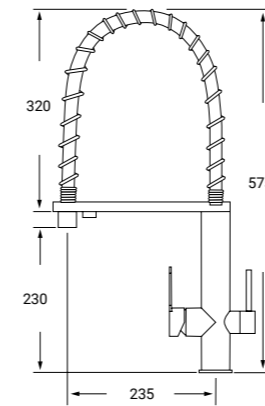

MONOMANDO FREGADERO OSMOSIS CAÑO FLEXIBLE EN ACERO INOXIDABLE

Cartucho cerámico 35 mm

Montura cerámica

KITCHEN MIXER DOUBLE FUNCTION PURIFIED WATER IN S.STEEL