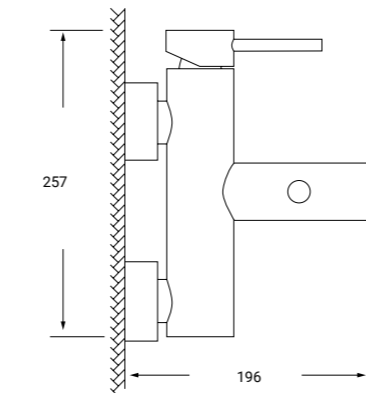

**MONOMANDO DUCHA/BAÑO
CON ACCESORIOS MOD. OVAL**

Cartucho cerámico 35 mm salida fija
*SINGLE LEVER BATH MIXER WITH KIT
35 CARTRIDGE*

CAR35

AIR24100M

REF: OVAL04 P.V.P 180€

**MONOMANDO DUCHA CON
ACCESORIOS MOD. OVAL**

Cartucho cerámico 35 mm salida fija
*SINGLE LEVER SHOWER MIXER WITH KIT
35 CARTRIDGE*

CAR35