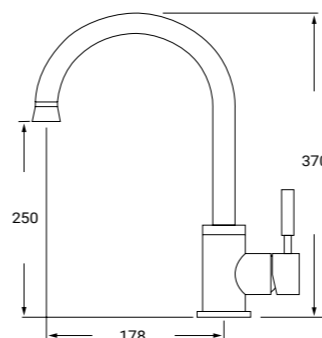

MONOMANDO FREGADERO MOD. ISLA

Cartucho cerámico 35 mm salida fija

VERTICAL KITCHEN MIXER 35 CARTRIDGE

CAR35

AIR24100MSLL

REF: IR26 P.V.P 150€

MONOMANDO FREGADERO EXTRAIBLE MOD. IRIS FLEXO 2 MTS.

Cartucho cerámico 35 mm salida fija

VERTICAL KITCHEN MIXER PULL-OUT SPRAY 35 CARTRIDGE

CAR35

CABAIR15100H

FL11

LAT15