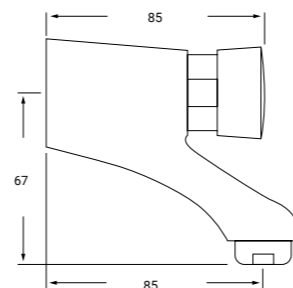

REF: TEMP01 P.V.P 64€

**LAVABO TEMPORIZADO
DISEÑO REDONDO**

TIMING FAUCET FOR BASIN

REF: TEMP02 P.V.P 98€

**LAVABO TEMPORIZADO
MEZCLADOR DISEÑO 2 AGUAS**

TIMING FAUCET FOR BASIN

REF: TEMP03 P.V.P 47€

**LAVABO TEMPORIZADO
MANUAL**

TIMING FAUCET FOR BASIN

REF: TEMP04 P.V.P 45€

**LAVABO TEMPORIZADO
PARED**

TIMING FAUCET FOR WALL

REF: TEMP05 P.V.P 33€

**PULSADOR TEMPORIZADOR
DE URINARIO**

TIMING FAUCET FOR URINAL

REF: TEMP06 P.V.P 63€

**PULSADOR TEMPORIZADOR
DE PARED**

BUILT-IN TIME SHOWER MIXER

REF: PED02 P.V.P 131€

**GRIFO PEDAL MEZCLADOR 2
AGUAS (FRÍA/CALIENTE)**

MIXING PEDAL VALVE

REF: PED01 P.V.P 73€

GRIFO PEDAL 1 AGUA

PEDAL VALVE