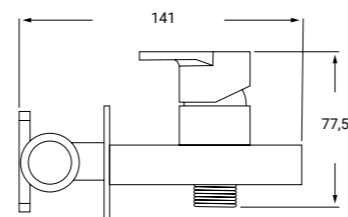

REF: IR32 P.V.P 135€

MONOMANDO EMPOTRADO TODO EN UNO (TODO LATÓN) MOD. IRIS

Cartucho cerámico 25 mm salida fija
BUILT IN SINGLE LEVER BIDET MIXER

REF: BENE32 P.V.P 145€

MONOMANDO BIDE EMPOTRADO CON ACCESORIOS EN NEGRO MATE

*BLACK BUILT IN SINGLE LEVER BIDET
MIXER*

REF: IR32 NE P.V.P 158€

MONOMANDO EMPOTRADO TODO EN UNO (TODO LATÓN) EN NEGRO MATE MOD. IRIS

Cartucho cerámico 25 mm salida fija
*BLACK BUILT IN SINGLE LEVER BIDET
MIXER*

REF: IR60 P.V.P 85€

TOMA AGUA PARA W.C. TODO LATÓN. INCLUYE FLEJO PARA ADAPTAR A WC

*HYGIENIC SET TAP FOR WC TWIN
HANDLE TWO FUNCTIONS MIXER*

REF: BECR32 P.V.P 115€

MONOMANDO BIDE EMPOTRADO CON ACCESORIOS

BUILT IN SINGLE LEVER BIDET MIXER

REF: MA011 P.V.P 195€

MONOMANDO LAVABO EMPOTRADO MOD. MAYA

Cartucho cerámico 35 mm salida fija
BUILT IN WASH BASIN MIXER

REF: BEOR32 P.V.P 145€

MONOMANDO BIDE EMPOTRADO CON ACCESORIOS ACABADO DORADO

GOLD BUILT IN SINGLE LEVER BIDET

REF: MA11 NE P.V.P 235€

MONOMANDO LAVABO EMPOTRADO EN NEGRO MATE MOD. MAYA

Cartucho cerámico 35 mm salida fija
BLACK BUILT IN WASH BASIN MIXER