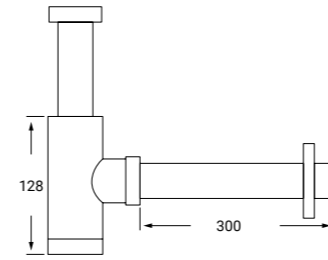

SIFÓN DISEÑO REDONDO ACABADO BLANCO

WHITE WASH-BASIN SIPHON