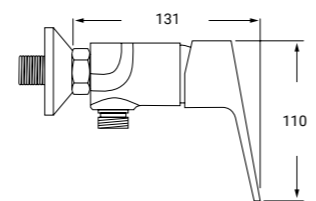

MONOMANDO DUCHA EN NEGRO MATE CON ACCESORIOS MOD. NIGER

Cartucho cerámico 35 mm

SINGLE LEVER BLACK SHOWER MIXER WITH KIT 35 CARTRIDGE