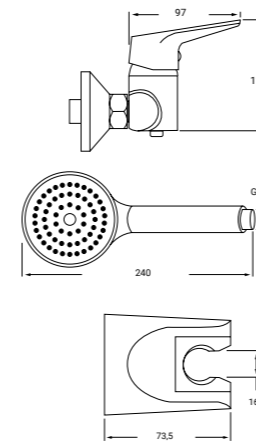

**MONOMANDO LAVABO
MOD. GALACTIC**

Cartucho cerámico 35 mm salida fija
*SINGLE LEVER WASH BASIN MIXER
35 CARTRIDGE*