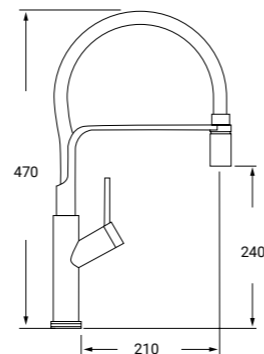

MONOMANDO FREGADERO EXTENSIBLE BLANCO MOD. DENVER

Cartucho cerámico 25 mm

VERTICAL WHITE FLEXIBLE KITCHEN
MIXER 25 CARTRIDGE