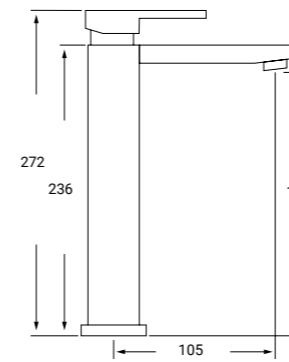

REF: MA010 P.V.P 187€

**MONOMANDO LAVABO ELEVADO MOD. MAYA**

Cartucho cerámico 25 mm salida fija

*HIGH SINGLE LEVER WASH-BASIN MIXER-25 CARTRIDGE*

CAR25

AIR20100M

REF: NAI010 P.V.P 178€

**MONOMANDO LAVABO ELEVADO EN NEGRO MATE MOD. NAIROBI**