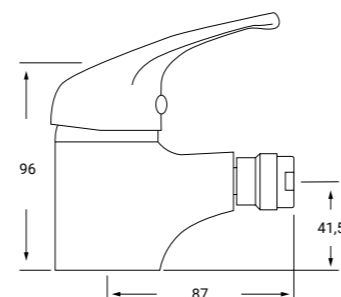

*SINGLE LEVER BIDET MIXER 40 CARTRIDGE*

CAR40

ROT24100MX24100M

REF: NOR03 P.V.P 69€

**MONOMANDO BAÑO/DUCHA  
CON ACCESORIOS MOD. NORMA**

Cartucho cerámico 40 mm salida fija

*SINGLE LEVER BATH MIXER WITH KIT  
40 CARTRIDGE*