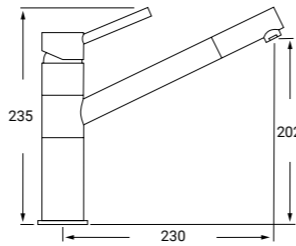

**MONOMANDO FREGADERO
CAÑO BAJO MOD. IRIS**

Cartucho cerámico 35 mm salida fija
HORIZONTAL KITCHEN MIXER 35 CARTRIDGE

CAR35

AIR20100M