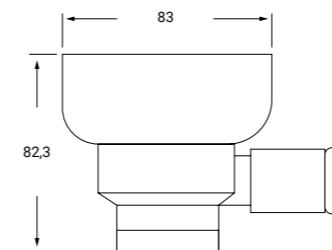

VÁLVULA CLICK-CLACK PARA COCINA

CLICK VALVE FOR KITCHEN

REF: VAL07 P.V.P 31€

VÁLVULA CLICK-CLACK UNIVERSAL DORADA

GOLD CLICK VALVE