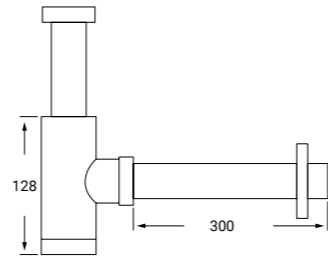

SIFÓN DISEÑO REDONDO ACABADO BRONCE

BRONZE WASH-BASIN SIPHON

REF: SIF07 P.V.P 62€

SIFÓN DISEÑO REDONDO ACABADO DORADO

GOLD WASH-BASIN SIPHON