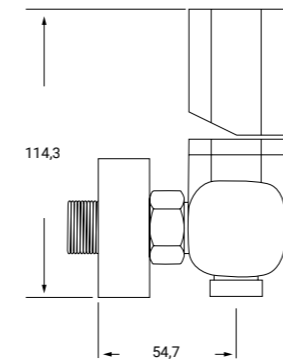

**MONOMANDO BAÑO/DUCHA EN
NEGRO MATE CON ACCESORIOS
MOD. LYRA**

Cartucho cerámico 26 mm salida libre
*SINGLE LEVER BATH MIXER WITH
KIT 26 CARTRIDGE*

CAR26SL

AIR24100SUM

REF: LYR04 NE P.V.P 112€

**MONOMANDO DUCHA EN NEGRO
MATE CON ACCESORIOS MOD. LYRA**

Cartucho cerámico 26 mm salida libre
*BLACK SINGLE LEVER SHOWER MIXER WITH
KIT 26 CARTRIDGE*

CAR26SL