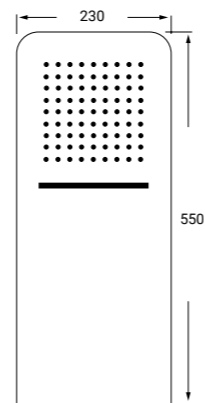

ROCIADOR ACERO INOXIDABLE LLUVIA

RAIN FUNCTIONS SHOWER HEAD STAINLESS STEEL