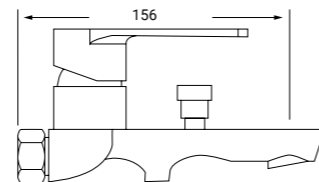

Cartucho cerámico 35 mm

*SINGLE LEVER BLACK BATH MIXER WITH KIT 35 CARTRIDGE*

CAR35

AIR24100MNE

REF: NAI04 P.V.P 165€

**MONOMANDO DUCHA EN NEGRO MATE CON ACCESORIOS MOD. NAIROBI**

Cartucho cerámico 35 mm

*SINGLE LEVER BLACK SHOWER MIXER WITH KIT 35 CARTRIDGE*